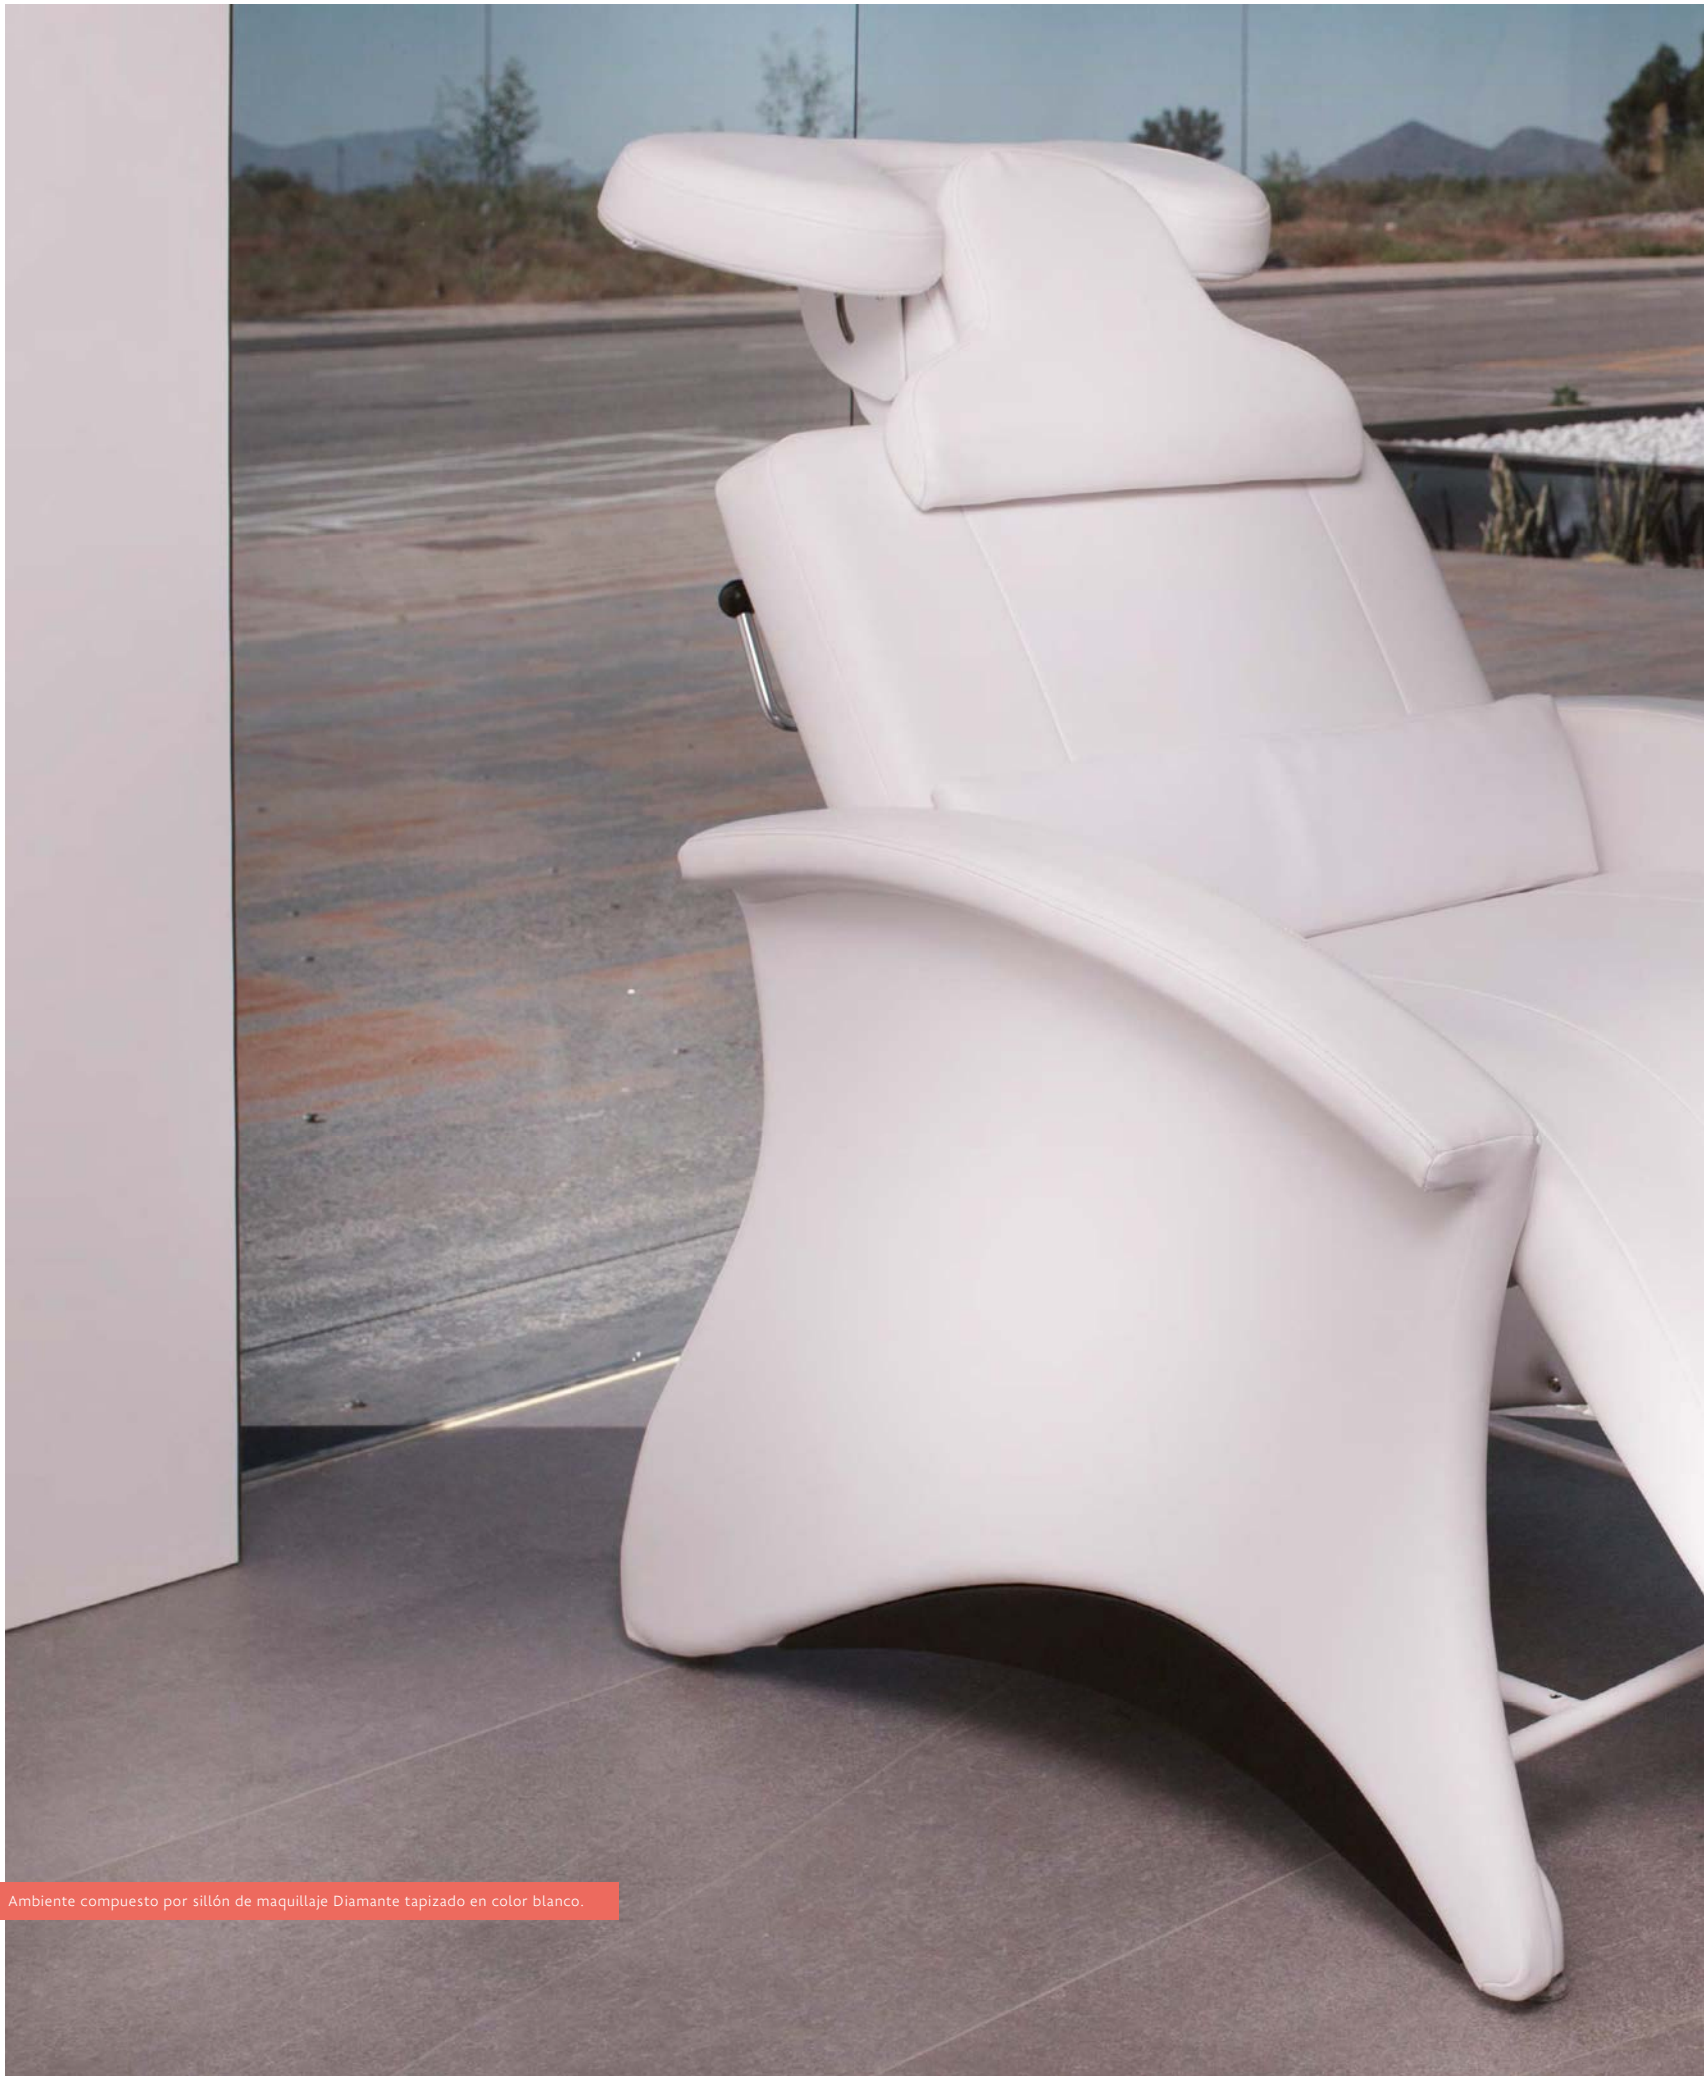

Ambiente compuesto por sillón de maquillaje Diamante tapizado en color blanco.