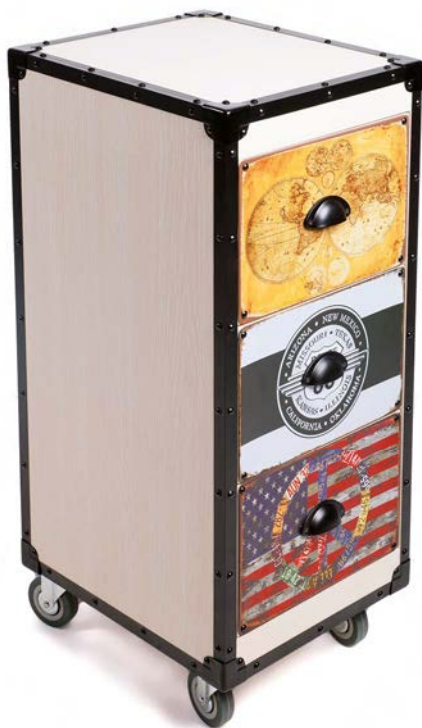

Carritos

CARELLI · TROLLEYS · CHARIOTS · ROLLWAGEN

MT0857/RB - Blues Roble Claro

PVP **305,52 €**