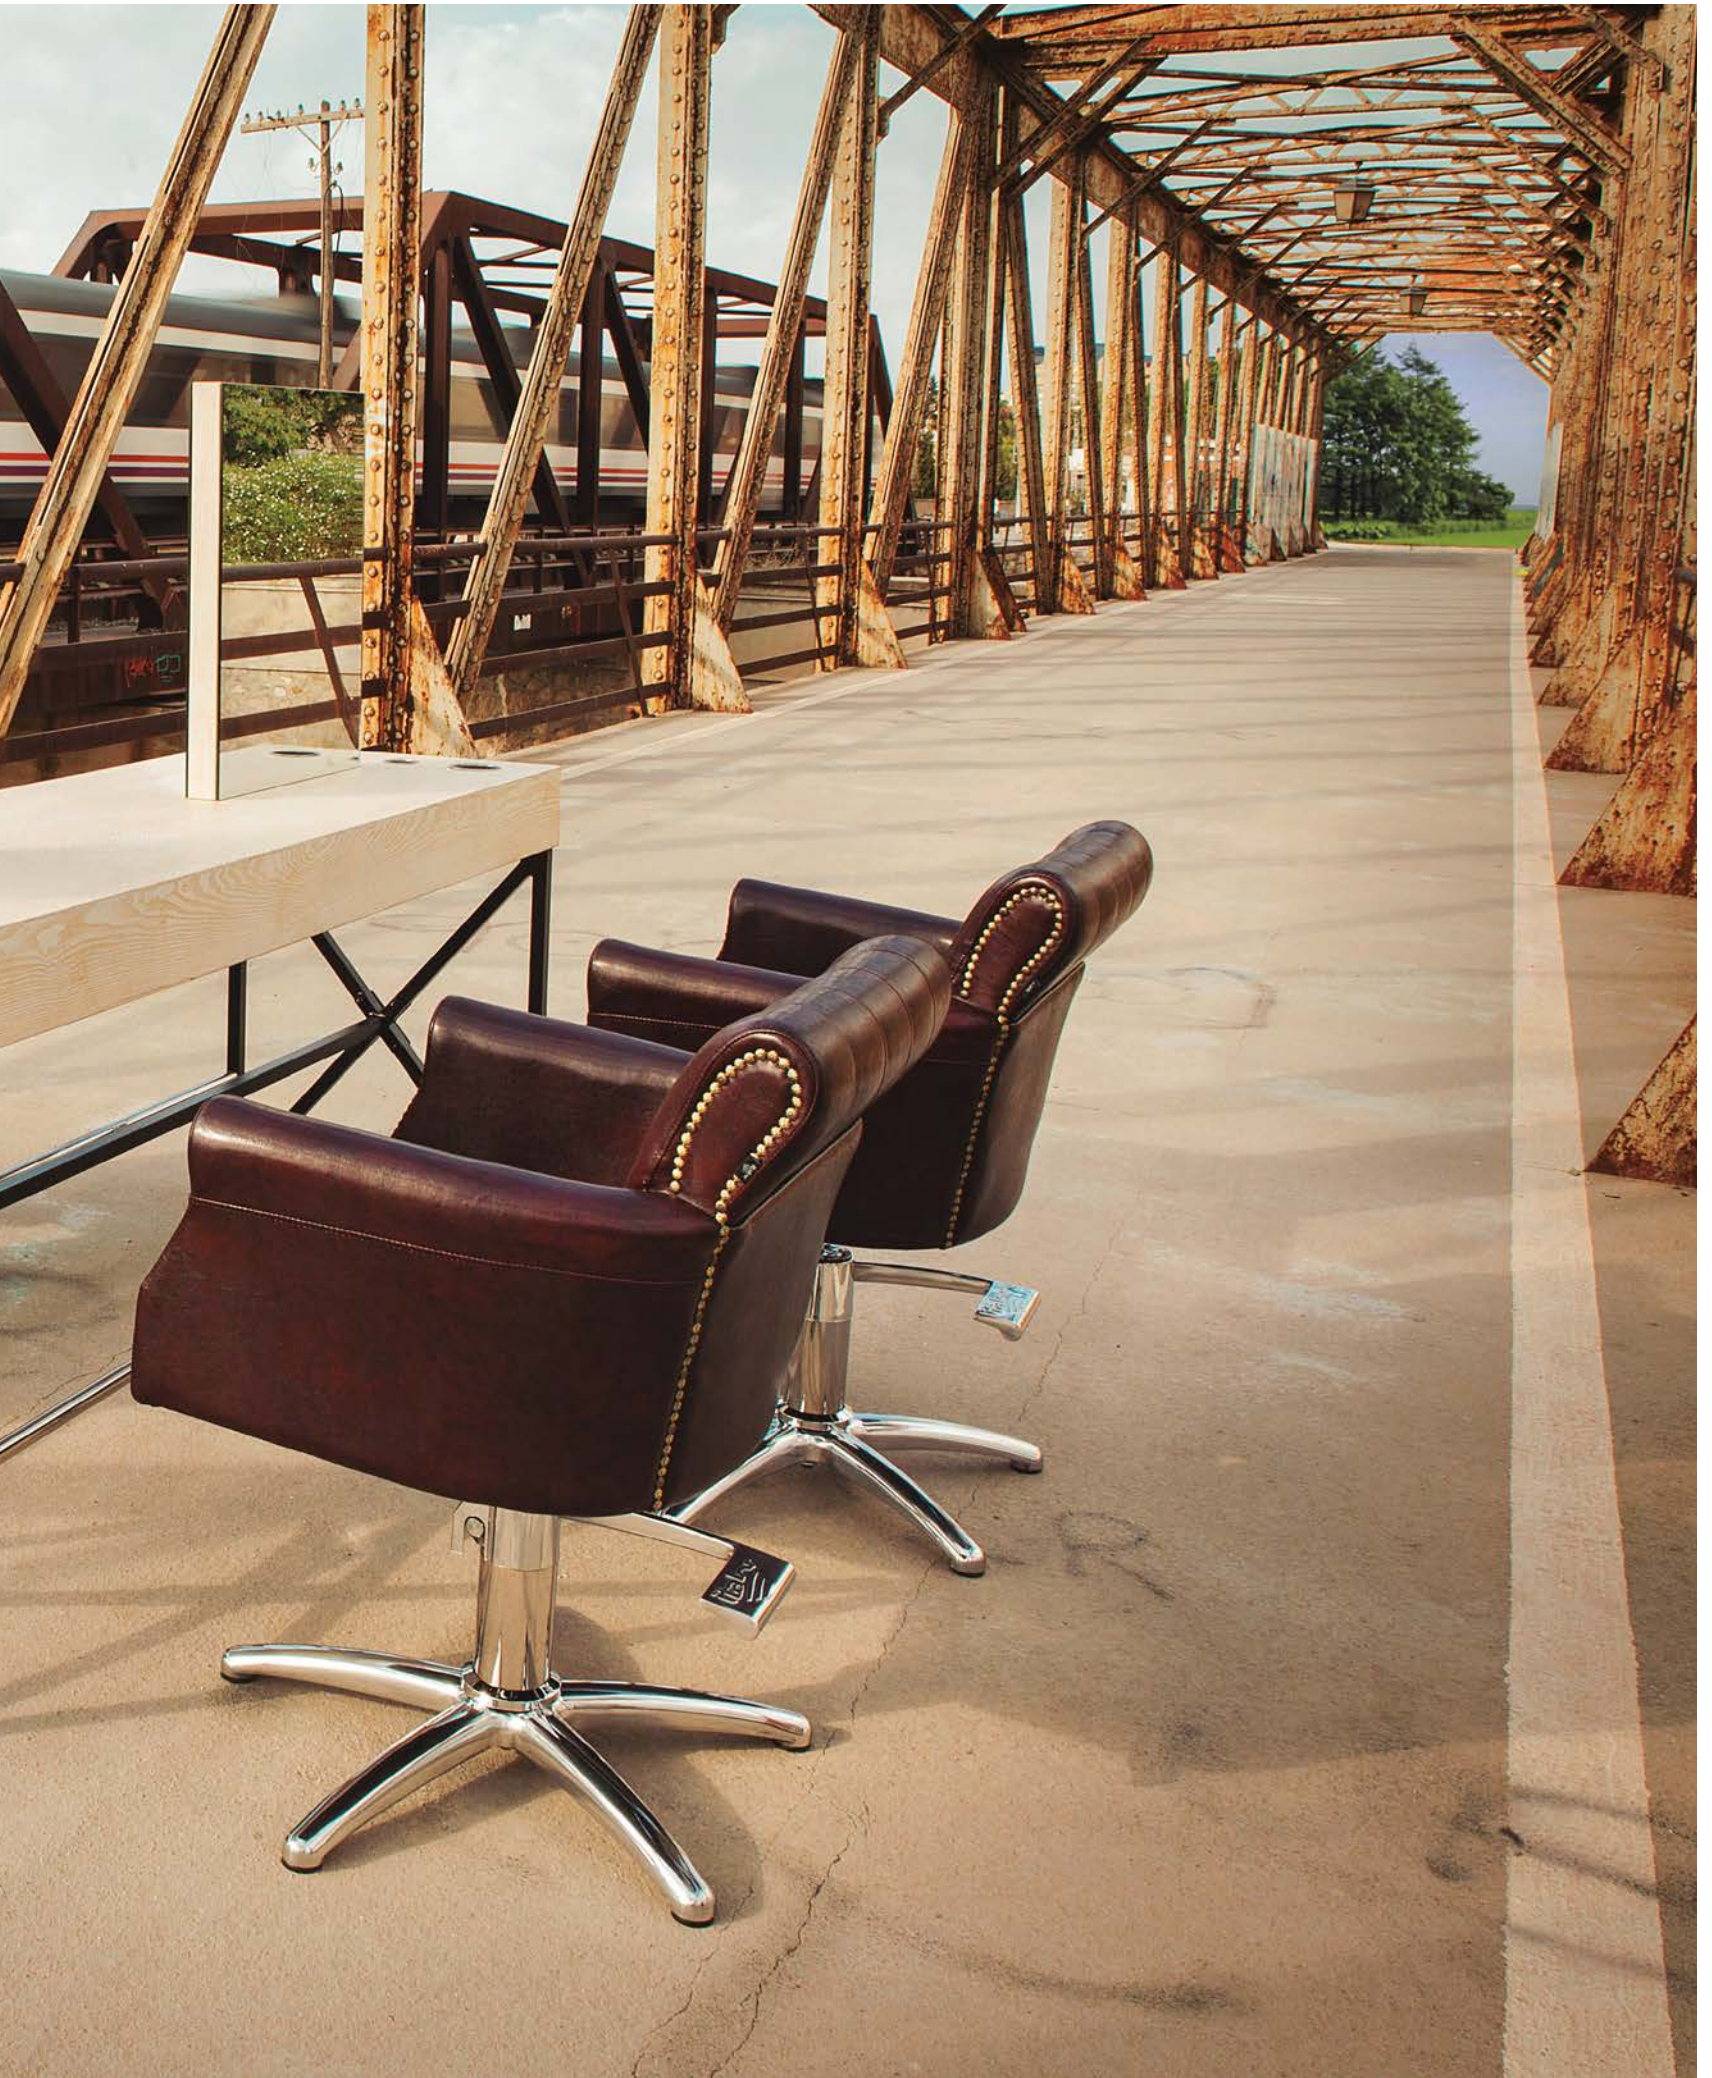

# Sumatra

TC513

PVP 1.294,52 €

4 PUESTOS · 4 POSTI · 4 SEATS  
4 SIÈGES · 4 SITZE

Más info en el apartado de INFORMACIÓN

Ambiente compuesto por sillones de tocador Leros, tapizados en color marrón vintage, junto a tocador Sumatra de 4 puestos.