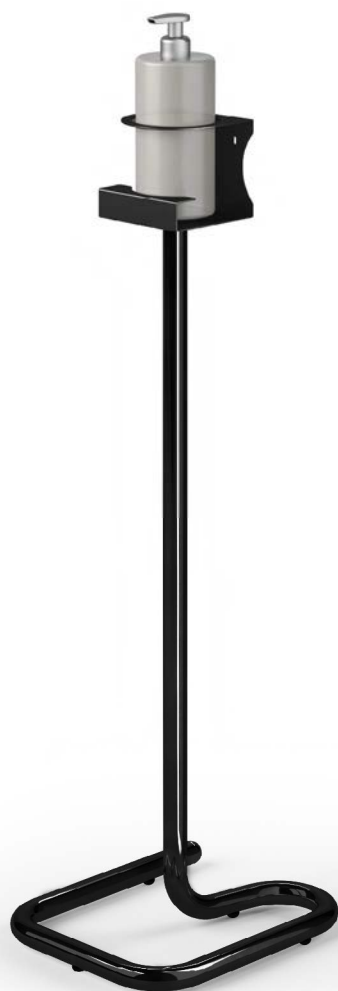

Complementos

ACCESSORI · ACCESSORIES · ACCESSOIRES · ZUBEHÖR

MTGH001 - Portadispensador de gel

PVP **30,33 €**

* Organizador de tintes · Porta dispenser gel · Gel dispenser holder ·
Support distributeur de gel · Halter für Gelspender

MTGH002 - Portadisp. de gel a pared

PVP **7,75 €**

* Organizador de tintes · Porta dispenser gel a parete · Wall-mounted gel dispenser holder ·
Support mural pour distributeur de gel · Wandmontierter Gelspenderhalter

Más info en el apartado de INFORMACIÓN