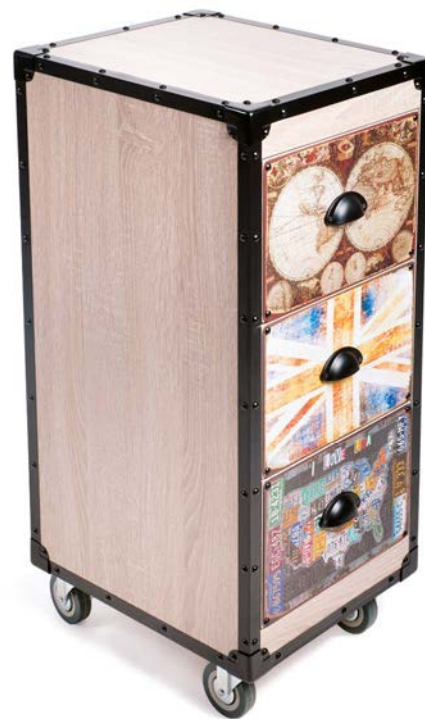

MT0857/FR - Blues Fresno

PVP **305,52 €**

Más info en el apartado de INFORMACIÓN