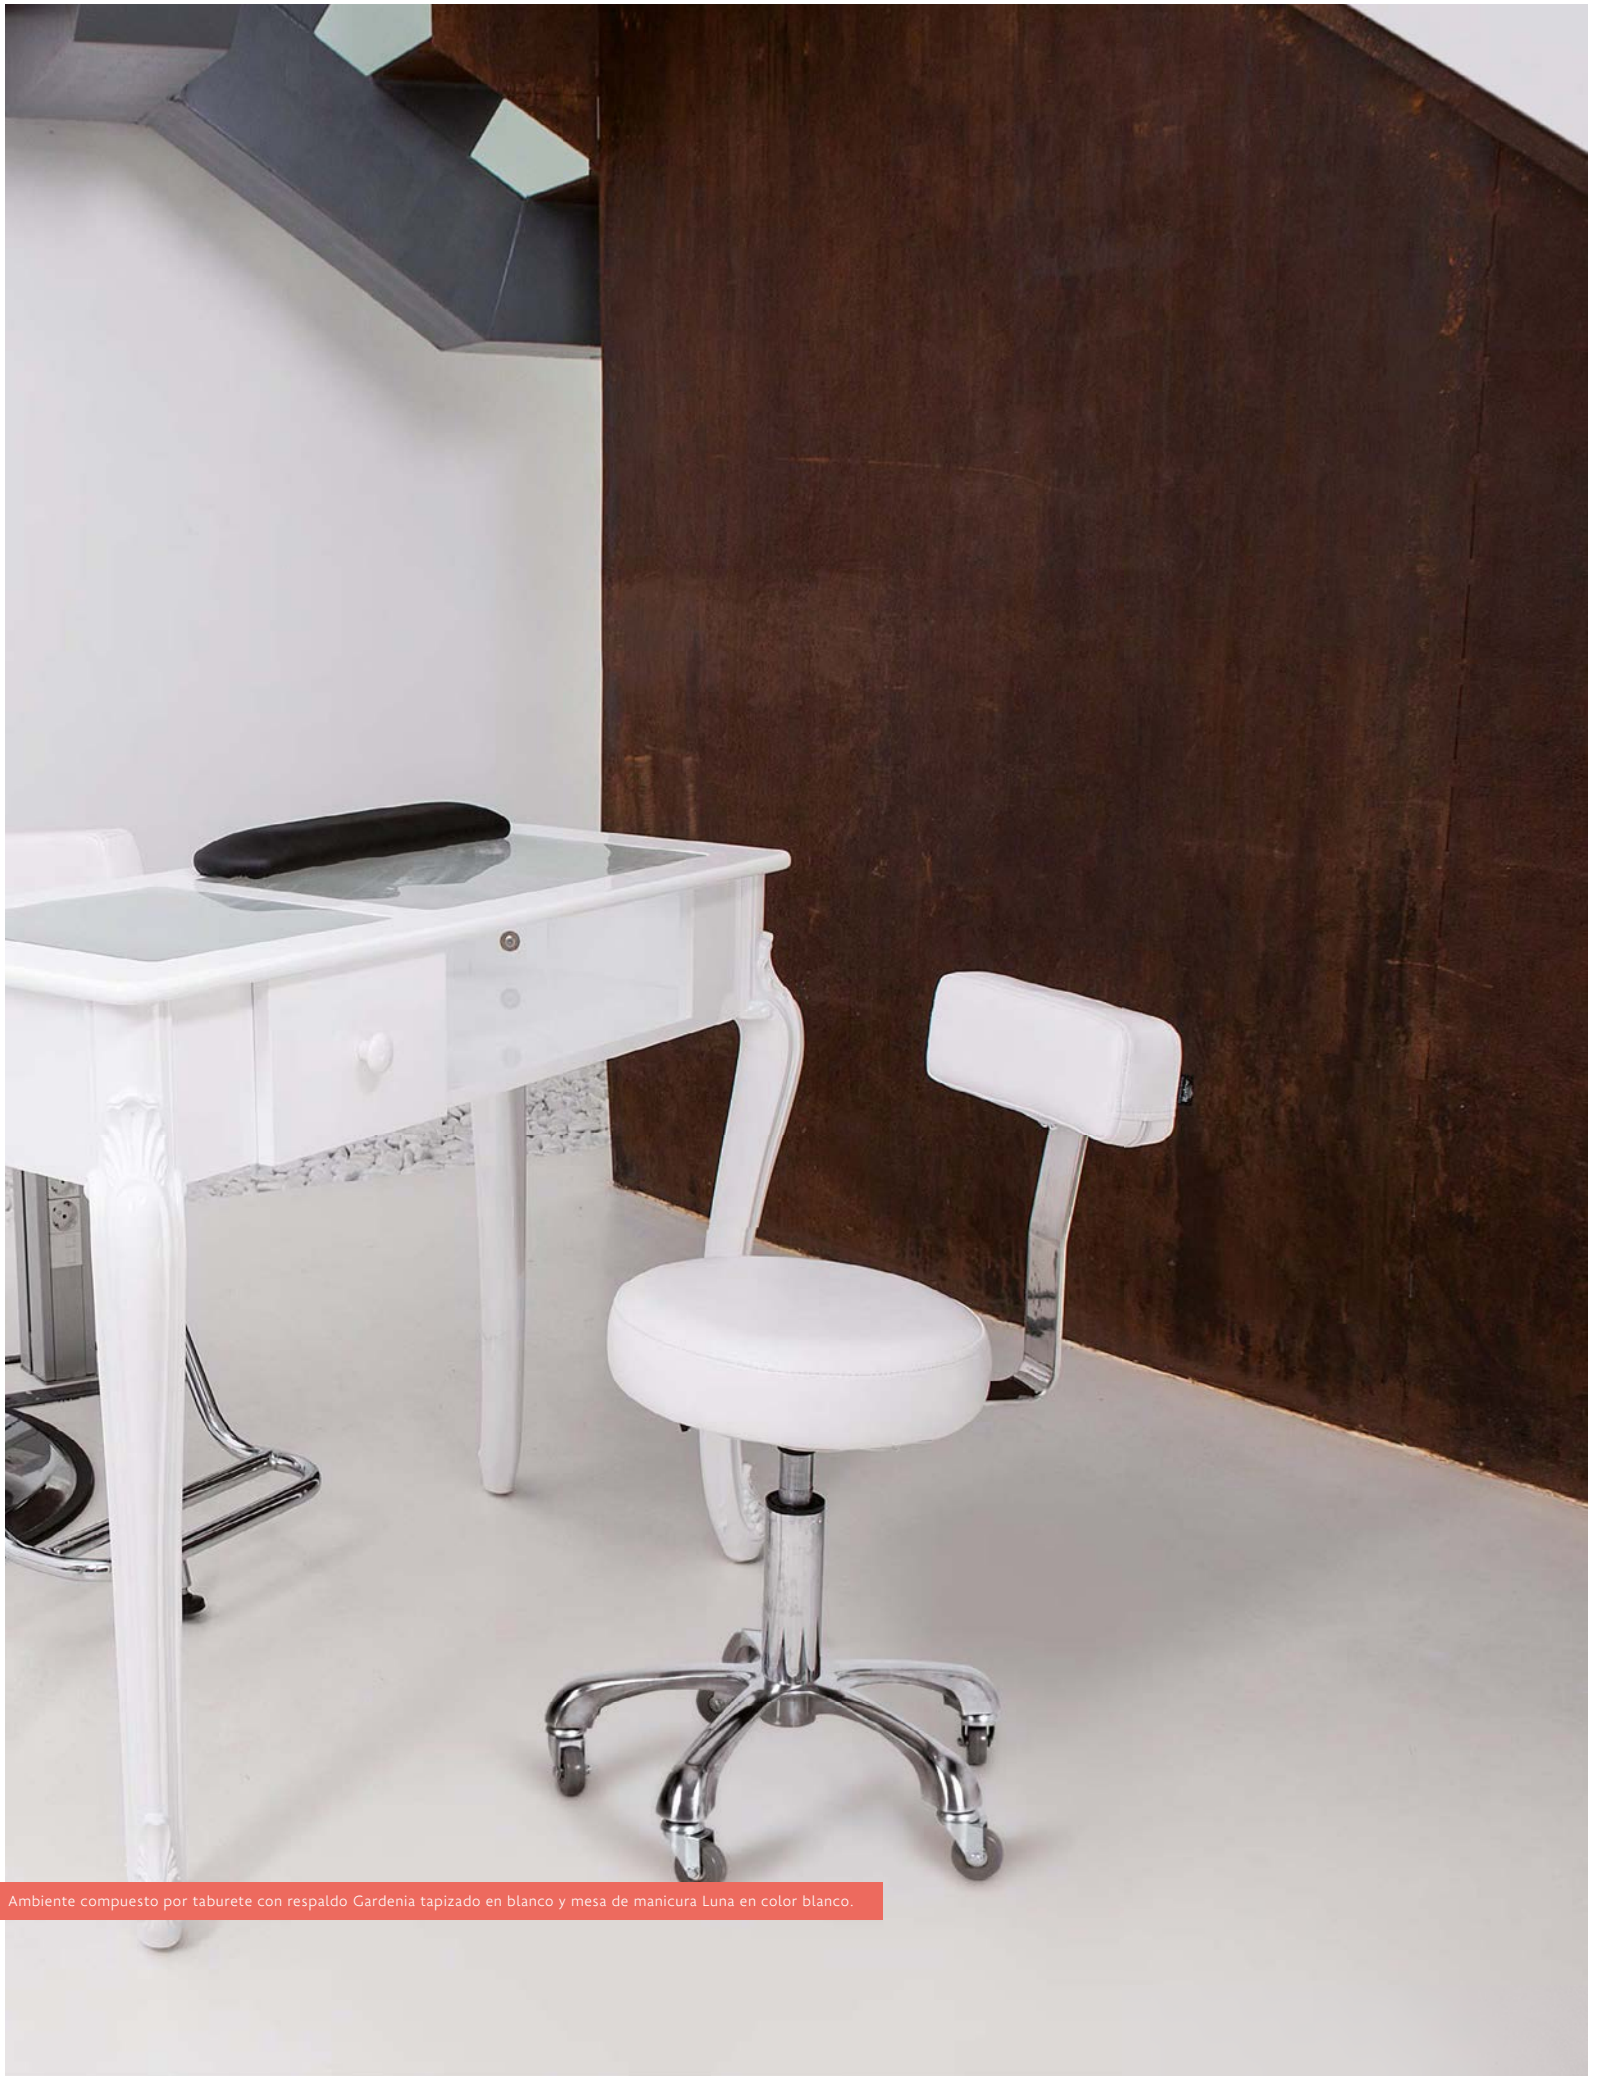

**ACV11 - Germix Doble**

PVP **81,09 €**

\* Esterilizador Doble · Doppio Sterilizzatore · Double Sterilizer · Double Stérilisateur · Doppelsterilisator

Más info en el apartado de INFORMACIÓN

Ambiente compuesto por taburete con respaldo Gardenia tapizado en blanco y mesa de manicura Luna en color blanco.