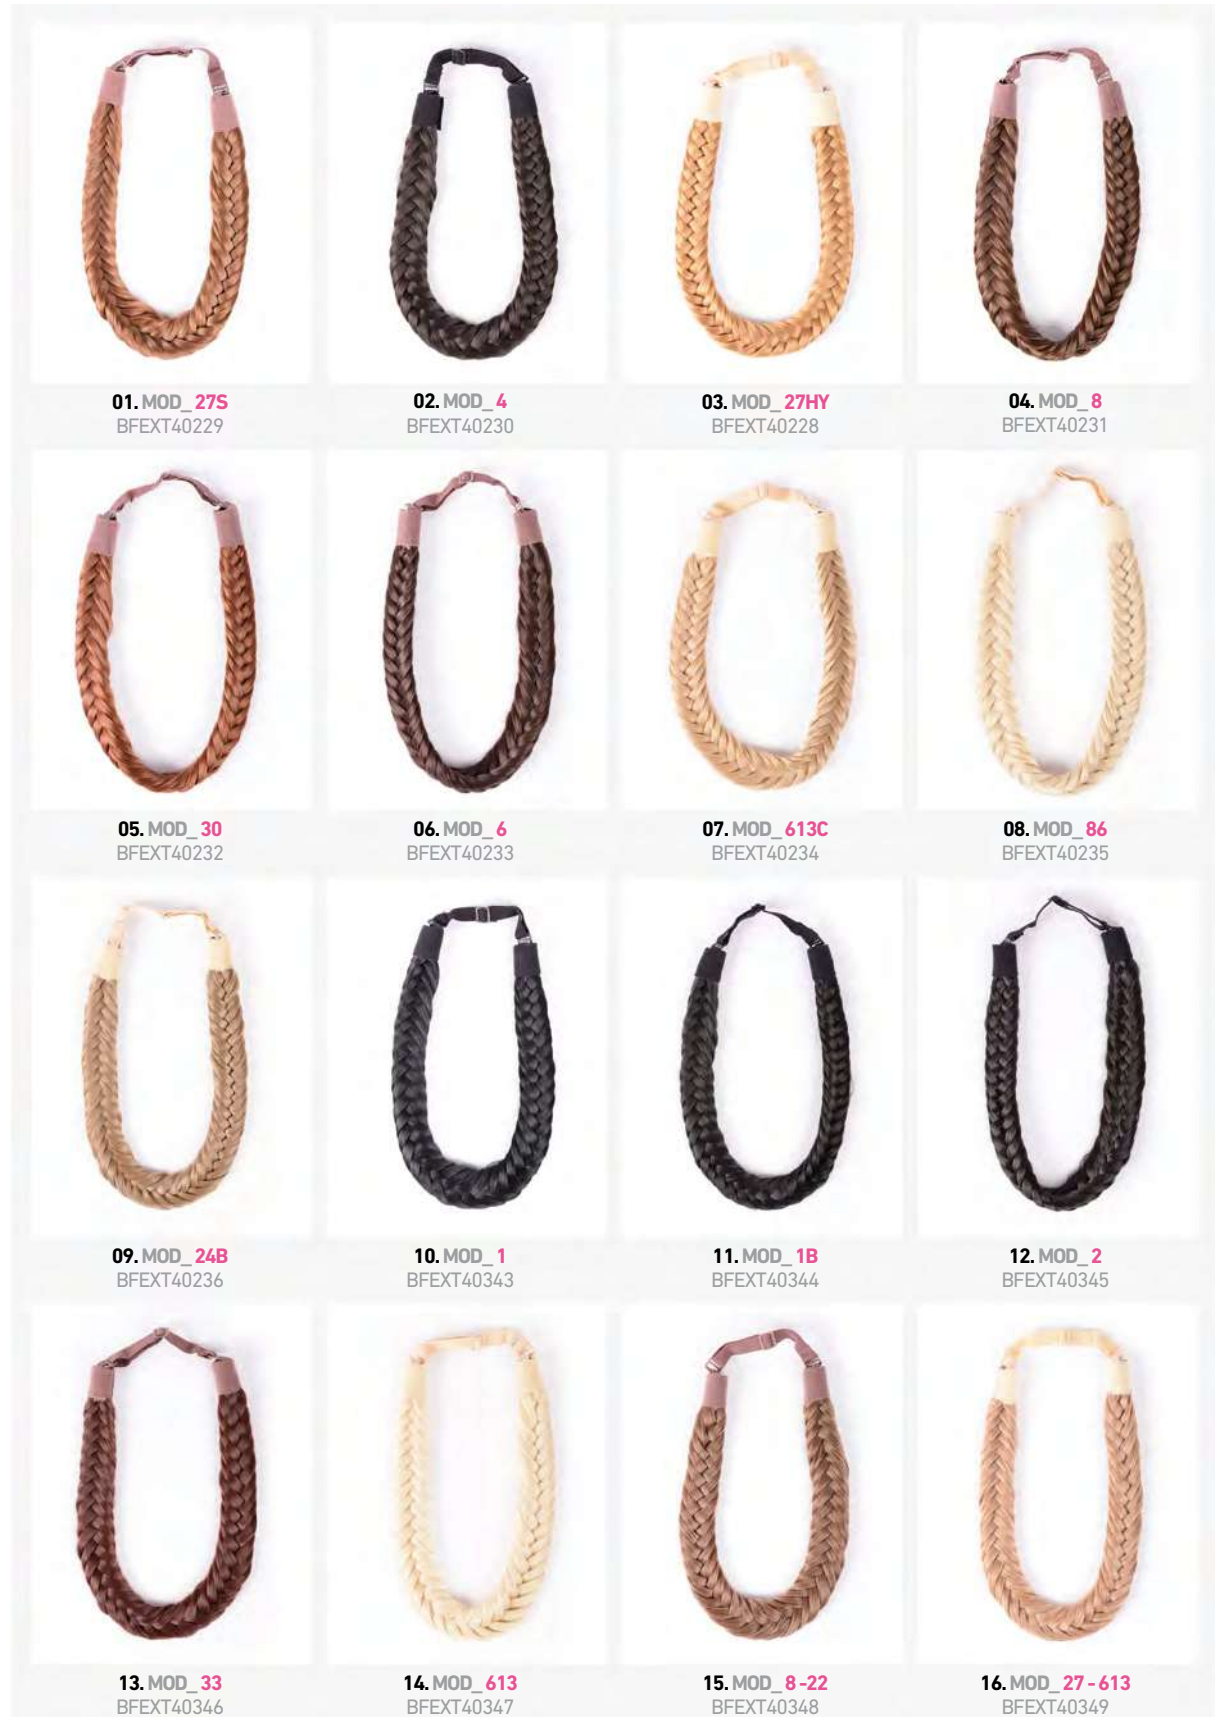

**TRENZAS GRANDES (46 CM) · BIG BRAIDS (46 CM)**P.V.P. ▶ **8,90€**

UNIT. 1 BOX. 1

Adaptador de medida  
Adjustable strap

Con las trenzas diadema crea diferentes estilos de peinados de la manera más fácil. Puedes llevarlas con el pelo suelto, recogido, con coleta...  
 With the headband braids create different hairstyles the easiest way. You can take them with updo or down hair, with ponytail...