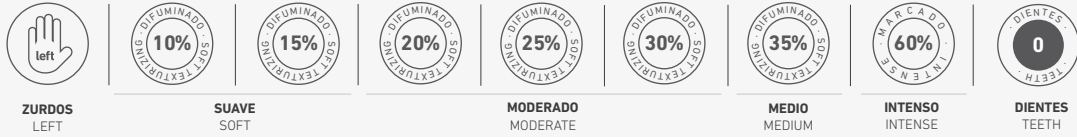

REFERENCIA DE ICONOS · ICON REFERENCE

TIJERAS ESCULPIR Y ENTRESACAR · THINNING & CUT SCISSORS

TIPOS DE DIENTES · TEETH TYPE

Dientes finos para difuminar · Fine teeth for feathering
Dientes anchos para vacías · Wide teeth for thinning

Dureza · Hardness // Material · Material // Acabado · Finishing

MATSUKA LINE · Tijeras · Scissors

ACERO JAPONÉS - JAPANESE STEEL

Dureza: 59-60 Rockwell · Material: Acero (440C JAPÓN) · Acabado: Brillante.
Hardness: 59-60 Rockwell · Material: Steel (440C JAPAN) · Finishing: Shiny.

Matsuka line:

5" · BFCOR42834
P.V.P. ► **109,90€**
UNIT. 1 BOX. 1

5,5" · BFCOR42835
P.V.P. ► **122,50€**
UNIT. 1 BOX. 1

6" · BFCOR42836
P.V.P. ► **132,90€**
UNIT. 1 BOX. 1

Matsuka line esculpir - sculpt

5,5" · BFCOR42837
P.V.P. ► **130,80€**
UNIT. 1 BOX. 1