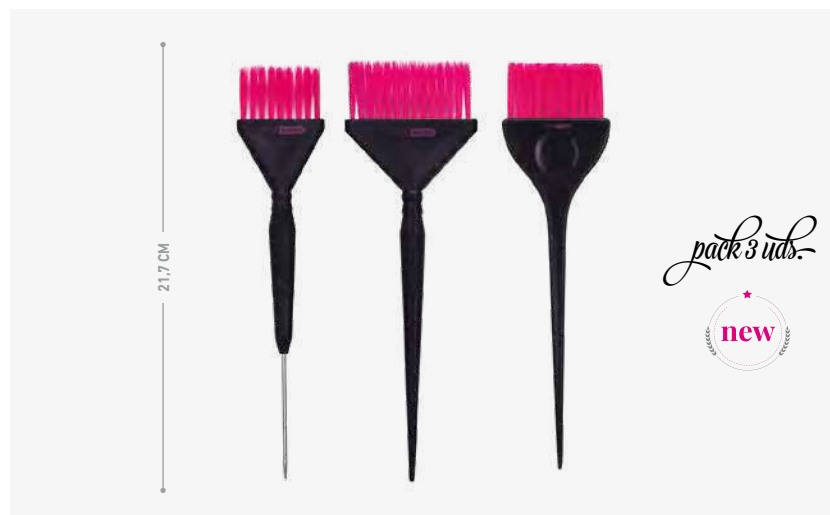

PERFECT 3

Set de 3 paletinas rosa · Set of 3 pink brushes
BFCOL44918

P.V.P. ▶ 6,00€

UNIT. 1 BOX. 6