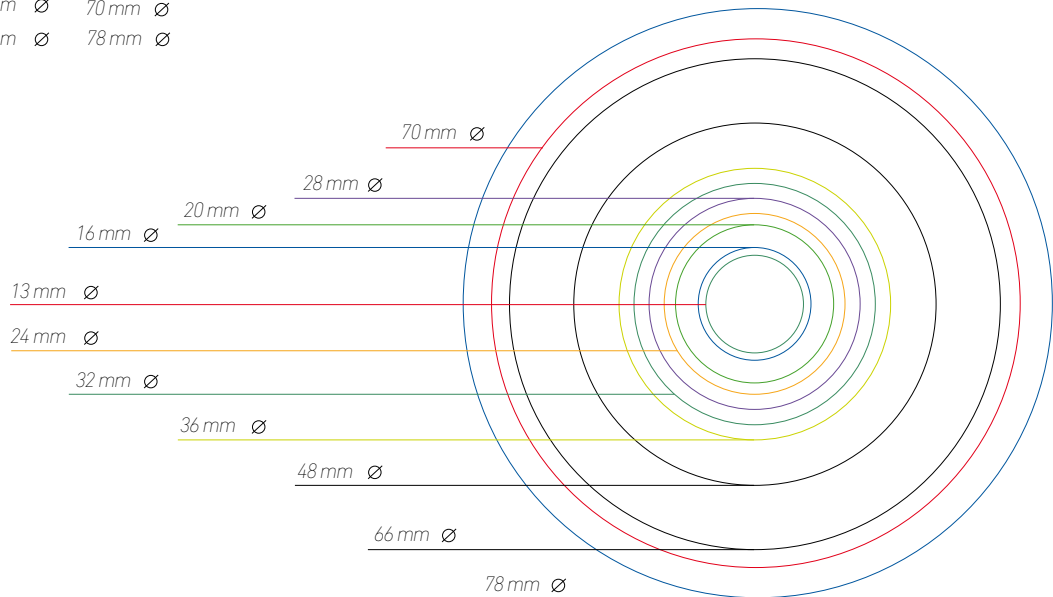

# ¿Cuánto miden tus rulos? *How much do your rollers measure?*

// Coloca tu rulo de pelo sobre el diámetro y haz tu pedido.  
 // Place your hair roller on the diameter and make your order.

Diámetro

- 13 mm Ø
- 16 mm Ø
- 20 mm Ø
- 24 mm Ø
- 28 mm Ø
- 32 mm Ø
- 36 mm Ø
- 48 mm Ø
- 66 mm Ø
- 70 mm Ø
- 78 mm Ø