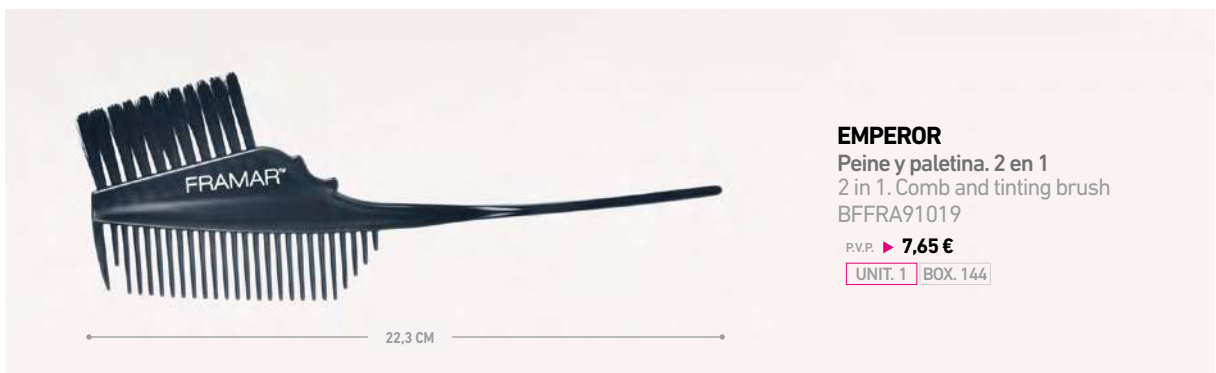

EMPEROR

Peine y paletina. 2 en 1
2 in 1. Comb and tinting brush
BFFRA91019

P.V.P. ▶ **7,65€**

UNIT. 1 BOX. 144