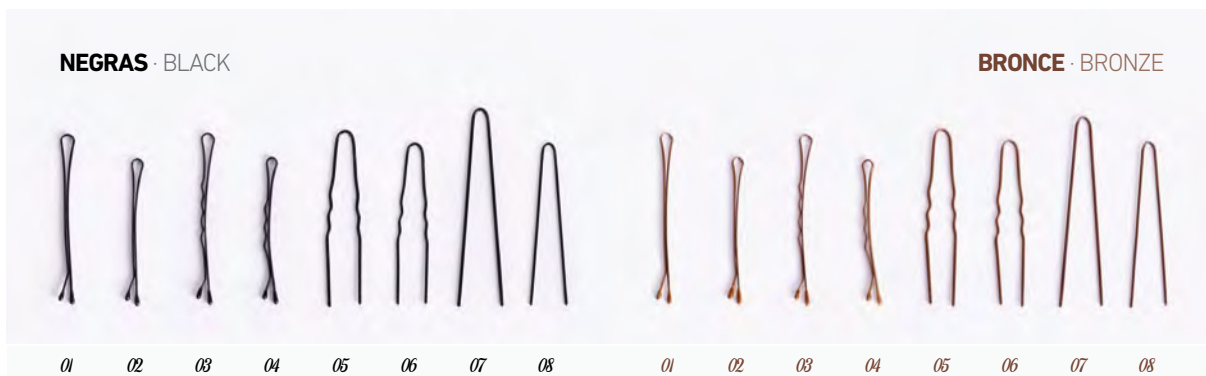

Horquillas & clips 1.000 g.

NEGRAS · BLACK

01_ Clip plano 59 mm

Flat clip 59 mm. BFUT140504

02_ Clip plano 51 mm

Flat clip 51 mm. BFUT140500

03_ Clip ondulado 59 mm

Waved clip 59 mm. BFUT140502

04_ Clip ondulado 51 mm

Waved clip 51 mm. BFUT140498

05_ Horquillas invisibles 62 mm

Invisible hair pins 62 mm. BFUT140520

06_ Horquillas invisibles 55 mm

Invisible hair pins 55 mm. BFUT142200

07_ Horquillas moño 67 mm

Bun hair pins 67 mm. BFUT140514

08_ Horquillas moño 55 mm

Bun hair pins 55 mm. BFUT142198

BRONCE · BRONZE

01_ Clip plano 59 mm

Flat clip 59 mm. BFUT140505

02_ Clip plano 51 mm

Flat clip 51 mm. BFUT140501

03_ Clip ondulado 59 mm

Waved clip 59 mm. BFUT140503

04_ Clip ondulado 51 mm

Waved clip 51 mm. BFUT140499

05_ Horquillas invisibles 62 mm

Invisible hair pins 62 mm. BFUT140521

06_ Horquillas invisibles 55 mm

Invisible hair pins 55 mm. BFUT142201

07_ Horquillas moño 67 mm

Bun hair pins 67 mm. BFUT140515

08_ Horquillas moño 55 mm

Bun hair pins 55 mm. BFUT142199