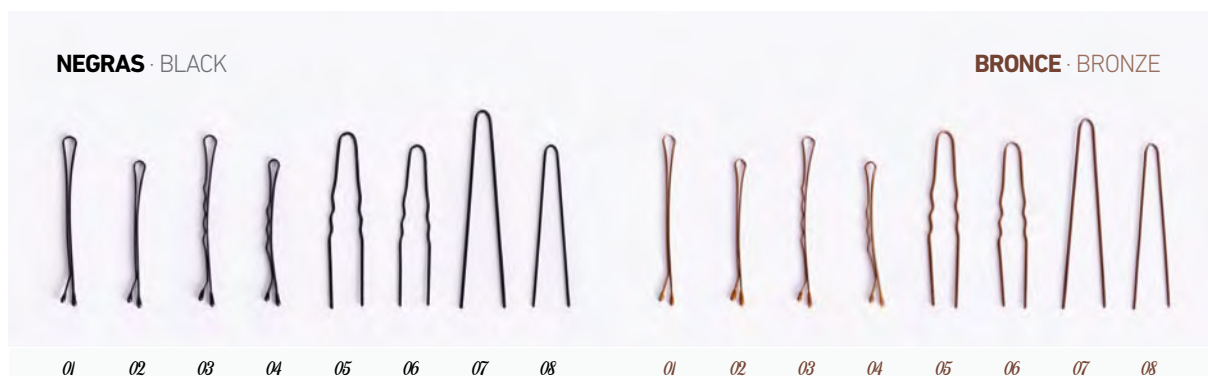

HORQUILLAS & CLIPS 500 G · HAIR PINS AND CLIPS 500 G

Horquillas & clips 500 g.

NEGRAS · BLACK

01_ Clip plano 59 mm

Flat clip 59 mm. BFUT140496

P.V.P. ▶ **11,30€**

UNIT. 1 BOX. 36

04_ Clip ondulado 51 mm

Waved clip 51 mm. BFUT140490

P.V.P. ▶ **11,30€**

UNIT. 1 BOX. 36

07_ Horquillas moño 67 mm

Bun hair pins 67 mm. BFUT140512

P.V.P. ▶ **9,30€**

UNIT. 1 BOX. 36

02_ Clip plano 51 mm

Flat clip 51 mm. BFUT140492

P.V.P. ▶ **11,30€**

UNIT. 1 BOX. 36

05_ Horquillas invisibles 62 mm

Invisible hair pins 62 mm. BFUT140518

P.V.P. ▶ **11,30€**

UNIT. 1 BOX. 36

08_ Horquillas moño 55 mm

Bun hair pins 55 mm. BFUT142194

P.V.P. ▶ **9,30€**

UNIT. 1 BOX. 36

03_ Clip ondulado 59 mm

Waved clip 59 mm. BFUT140494

P.V.P. ▶ **11,30€**

UNIT. 1 BOX. 36

06_ Horquillas invisibles 55 mm

Invisible hair pins 55 mm. BFUT142196

P.V.P. ▶ **11,30€**

UNIT. 1 BOX. 36

BRONCE · BRONZE

01_ Clip plano 59 mm

Flat clip 59 mm. BFUT140497

P.V.P. ▶ **11,30€**

UNIT. 1 BOX. 36

04_ Clip ondulado 51 mm

Waved clip 51 mm. BFUT140491

P.V.P. ▶ **11,30€**

UNIT. 1 BOX. 36

07_ Horquillas moño 67 mm

Bun hair pins 67 mm. BFUT140513

P.V.P. ▶ **9,30€**

UNIT. 1 BOX. 36

02_ Clip plano 51 mm

Flat clip 51 mm. BFUT140493

P.V.P. ▶ **11,30€**

UNIT. 1 BOX. 36

05_ Horquillas invisibles 62 mm

Invisible hair pins 62 mm. BFUT140519

P.V.P. ▶ **11,30€**

UNIT. 1 BOX. 36

08_ Horquillas moño 55 mm

Bun hair pins 55 mm. BFUT142195

P.V.P. ▶ **9,30€**

UNIT. 1 BOX. 36

03_ Clip ondulado 59 mm

Waved clip 59 mm. BFUT140495

P.V.P. ▶ **11,30€**

UNIT. 1 BOX. 36

06_ Horquillas invisibles 55 mm

Invisible hair pins 55 mm. BFUT142197

P.V.P. ▶ **11,30€**

UNIT. 1 BOX. 36