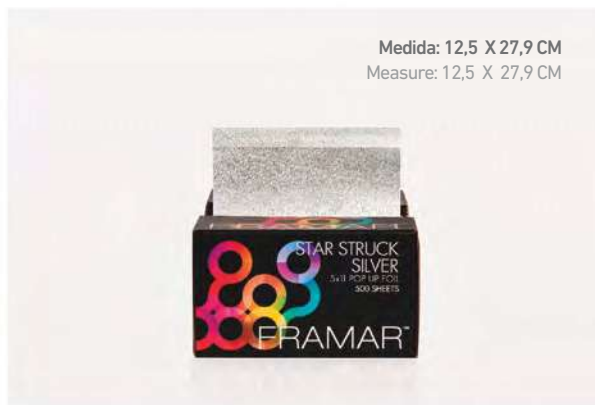

Medida: 12,5 X 27,9 CM
Measure: 12,5 X 27,9 CM

FOILIT · POP-UP FOIL · 500 UDS.

Papel de aluminio en láminas · Aluminium foil in sheets
BFFRA13002

P.V.P. ▶ 25,50€

UNIT. 1 BOX. 12