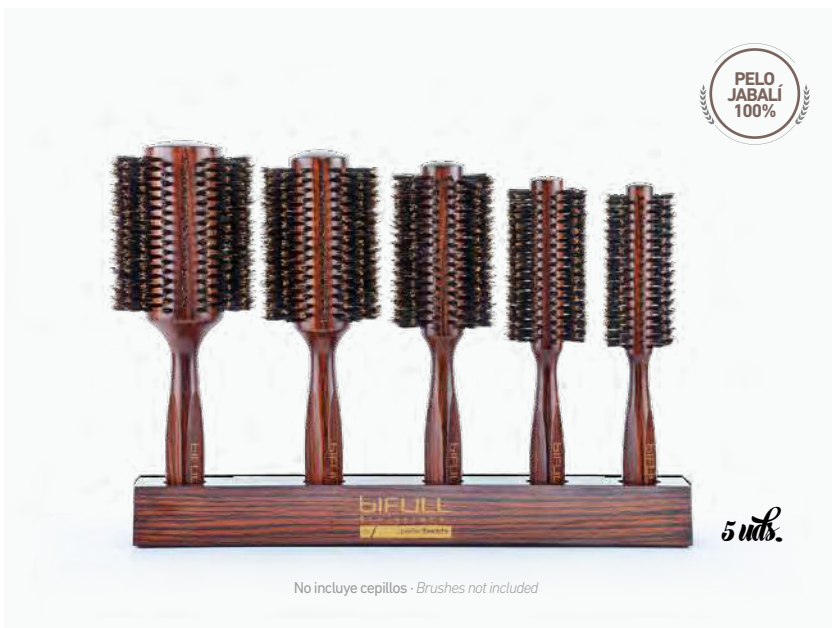

**N°78 // BFCEP42933**

P.V.P. ▶ **17,55€**

UNIT. 1 | BOX. 12

**N°90 // BFCEP42932**

P.V.P. ▶ **19,50€**

UNIT. 1 | BOX. 12

**EXPOSITOR CEPILLOS REDONDOS EBONY  
DISPLAY EBONY ROUND BRUSHES**

BFCEP43029

P.V.P. ▶ **13,45€**

UNIT. 1 | BOX. 1

**MEDIDAS · MEASURES**  
**4 X 34,5 CM**  
HEIGHT · WIDTH

*Ebony*

CEPILLOS MADERA DE ÉBANO  
Las cerdas de jabalí estimulan las raíces del pelo y aseguran el aspecto final con un brillo perfecto.  
El mango de madera hace que sea antiestático y fácil de girarlo durante el trabajo.

*EBONY WOOD BRUSHES*  
The wild boar bristles stimulate the hair roots and ensure the ultimate look with perfect shine.  
The wooden handle makes it easy to turn the brush while styling, and anti-static.

## CEPILLOS DE MADERA REDONDOS · ROUND WOODEN BRUSHES

PELO JABALÍ // BOAR BRISTLES

**N°22 // BFCEP40444**

P.V.P. ▶ **4,95€**

UNIT. 1 | BOX. 12

**N°33 // BFCEP40445**

P.V.P. ▶ **6,40€**

UNIT. 1 | BOX. 12