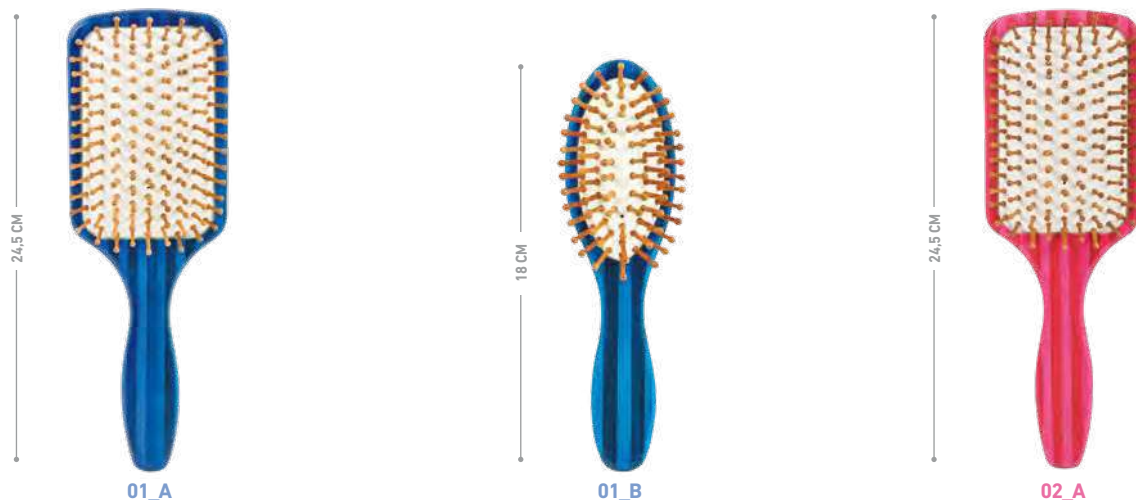

### STRIPED TIMBER · Cepillos de madera · Wood brushes

PÚA DE MADERA // WOODEN BRISTLES

**01\_A Raqueta** · Paddle  
BFCEP43006

P.V.P. ▶ **4,90€**

UNIT. 1 BOX. 12

**01\_B Ovalado** · Oval  
BFCEP43007

P.V.P. ▶ **2,35€**