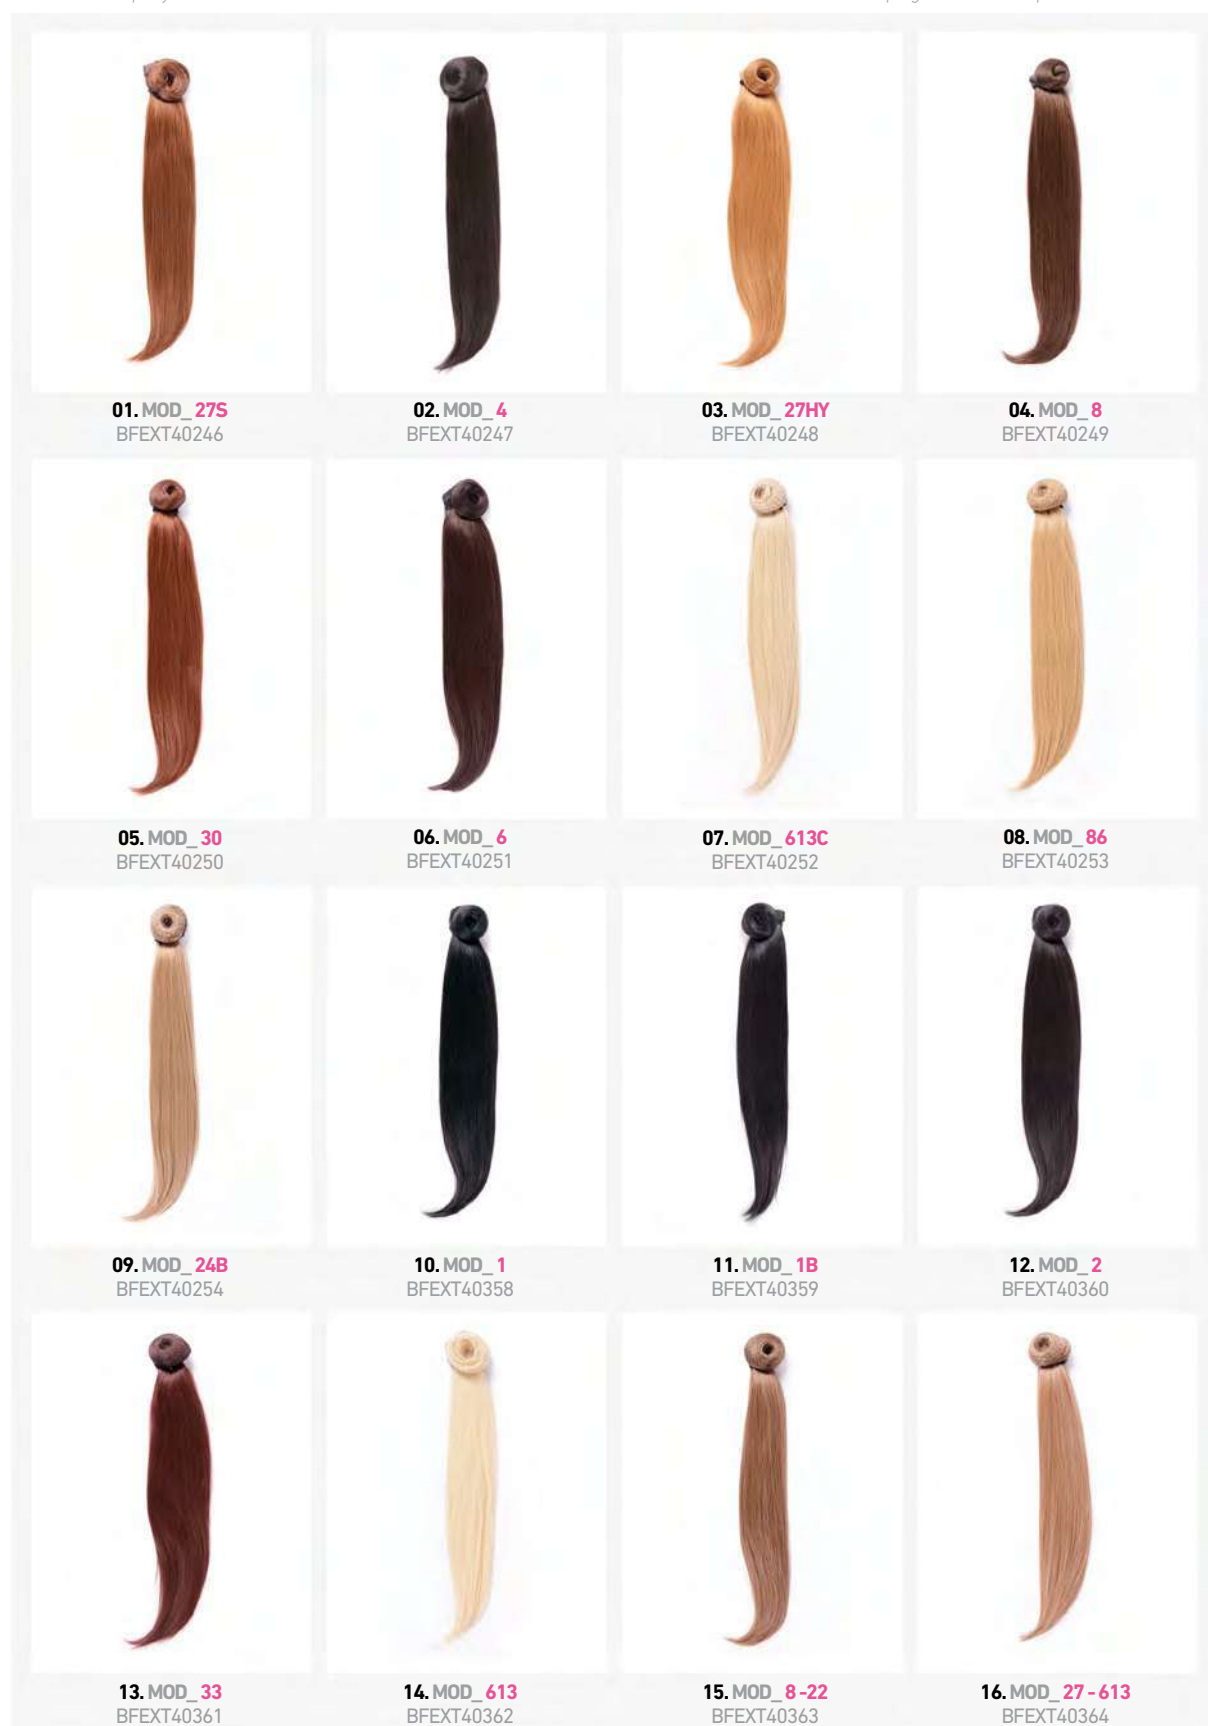

COLETAS LISAS (50 CM) · STRAIGHT PONYTAILS (50 CM)

P.V.P. ▶ 16,90€

UNIT. 1 BOX. 1

Engancha la coleta postiza con la peineta y fíjala con el velcro. A continuación rodéala con el mechón de pelo superior ayudándote de horquillas.
Hook the false ponytail with the comb and secure it with the velcro. Next surround it with the lock of hair helping it with hair clips.