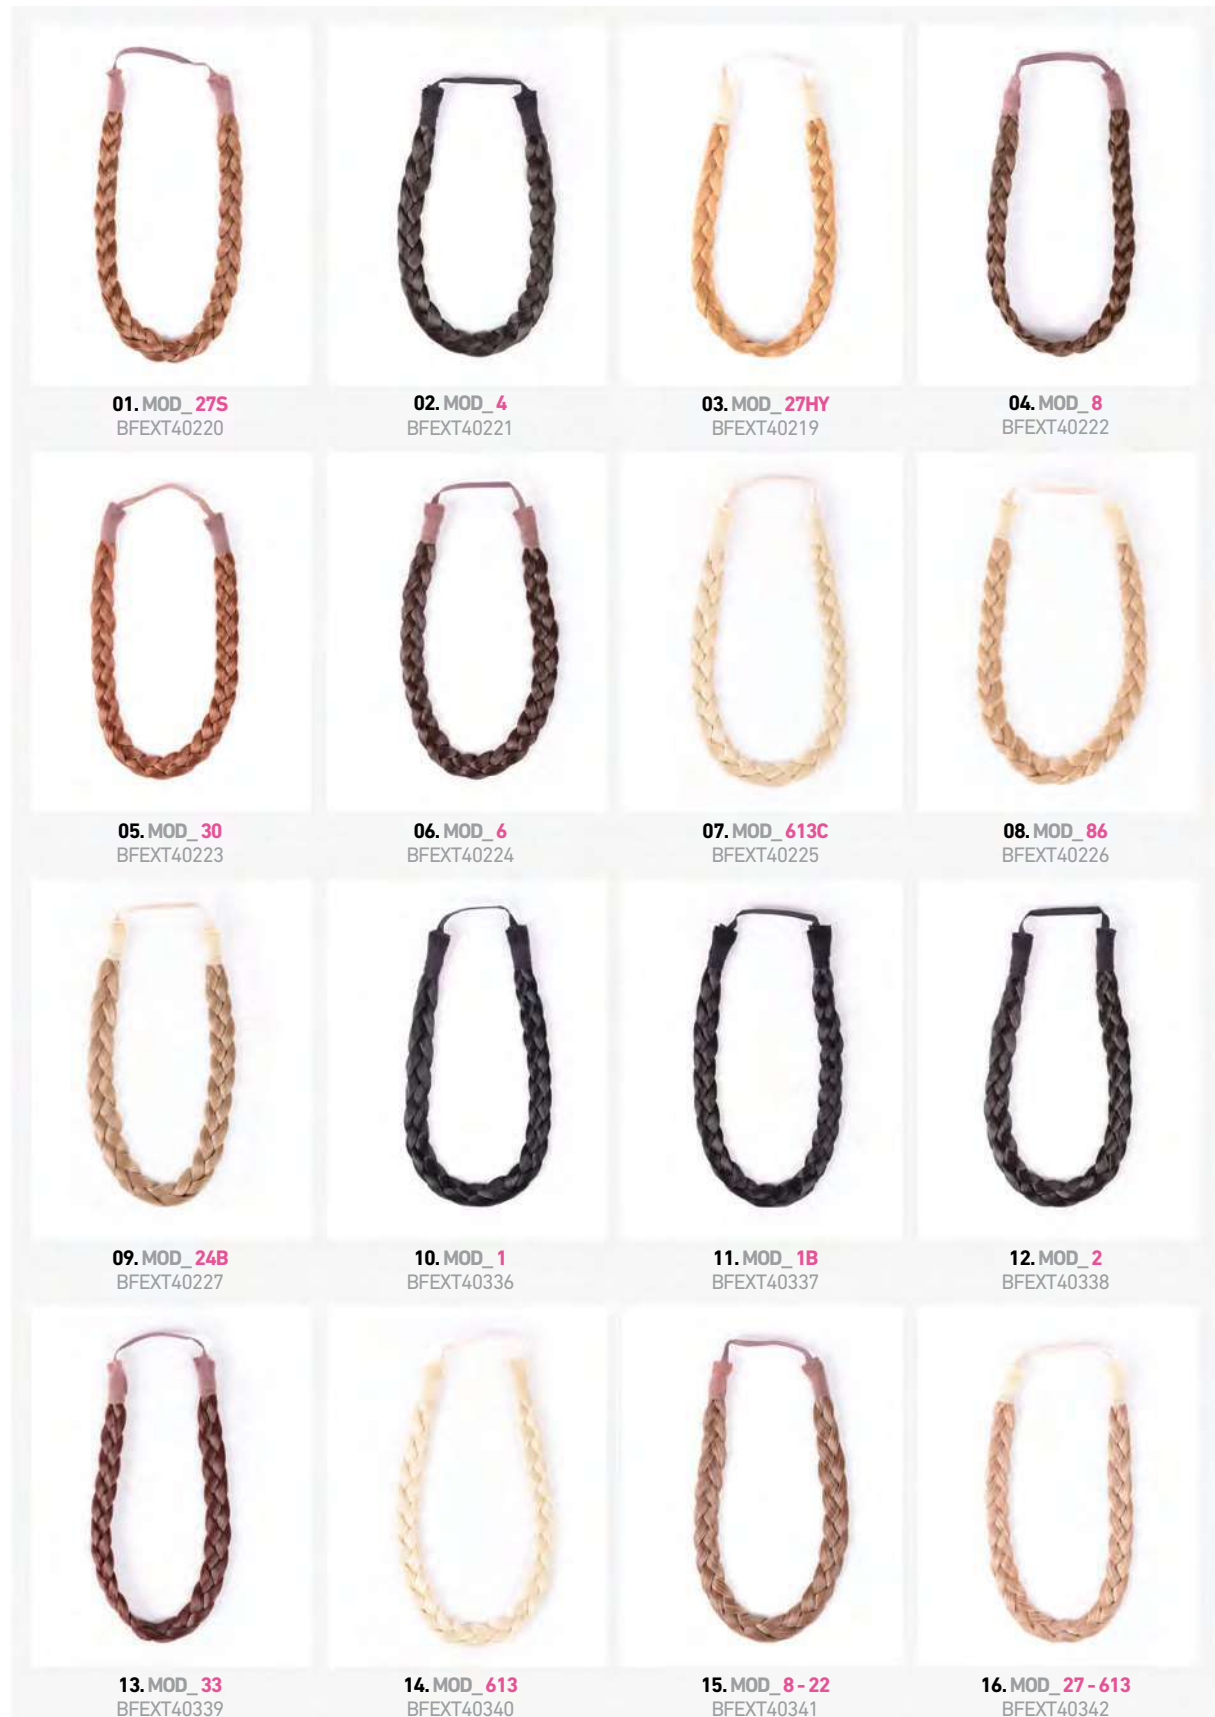

**TRENZAS GRANDES (46 CM) · BIG BRAIDS (46 CM)**P.V.P. ▶ **8,90€**

UNIT. 1 BOX. 1

Adaptador de medida  
Adjustable strap

Con las trenzas diadema crea diferentes estilos de peinados de la manera más fácil. Puedes llevarlas con el pelo suelto, recogido, con coleta...  
 With the headband braids create different hairstyles the easiest way. You can take them with updo or down hair, with ponytail...