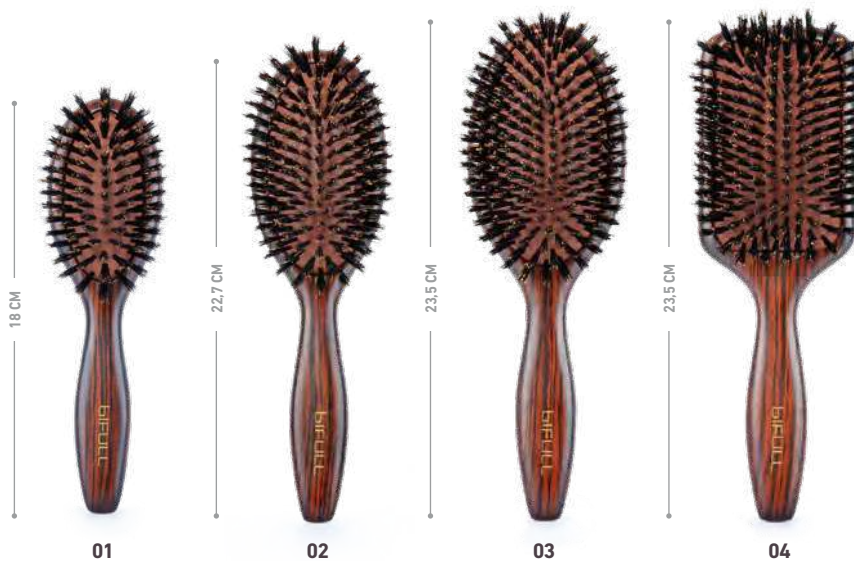

**Raqueta · Paddle**

BFCEP42940

P.V.P. ▶ **17,80€**

UNIT. 1 BOX. 12

*Ebony*  
*Family*

**CEPILLOS MADERA DE ÉBANO**

Las cerdas de jabalí estimulan las raíces del pelo y aseguran el aspecto final con un brillo perfecto. El mango de madera hace que sea antiestático y fácil de girarlo durante el trabajo.

**EBONY WOOD BRUSHES**

The wild boar bristles stimulate the hair roots and ensure the ultimate look with perfect shine. The wooden handle makes it easy to spin the brush while styling, and anti-static.