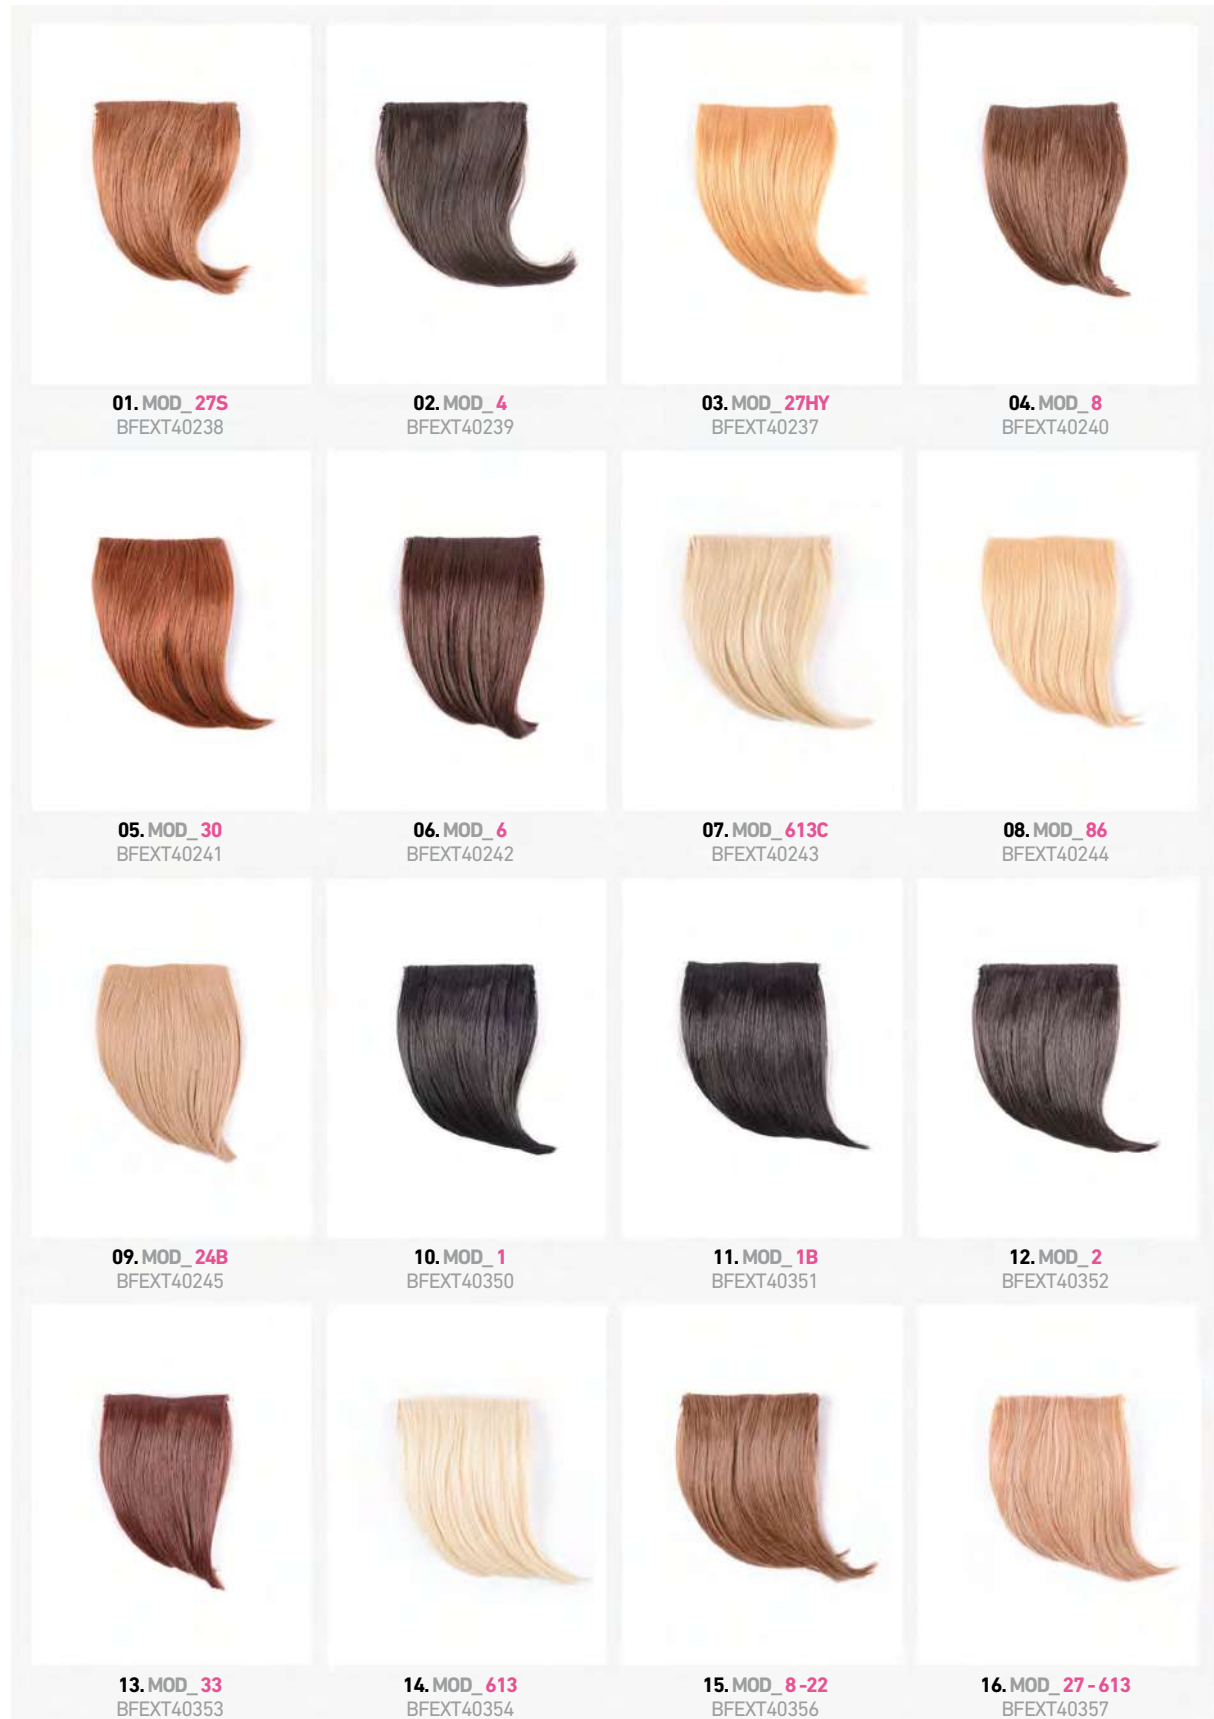

## FLEQUILLOS (17 CM CON CLIPS) · FRINGES (17 CM WITH CLIPS)

P.V.P. ▶ **9,90€**

UNIT. 1 BOX. 1

Los clips incorporados te van a permitir colocarlo tú misma.  
*You can place them by yourself.*

**TRENZAS FINAS (38 CM) · THIN BRAIDS (38 CM)**P.V.P. ▶ **5,70€**