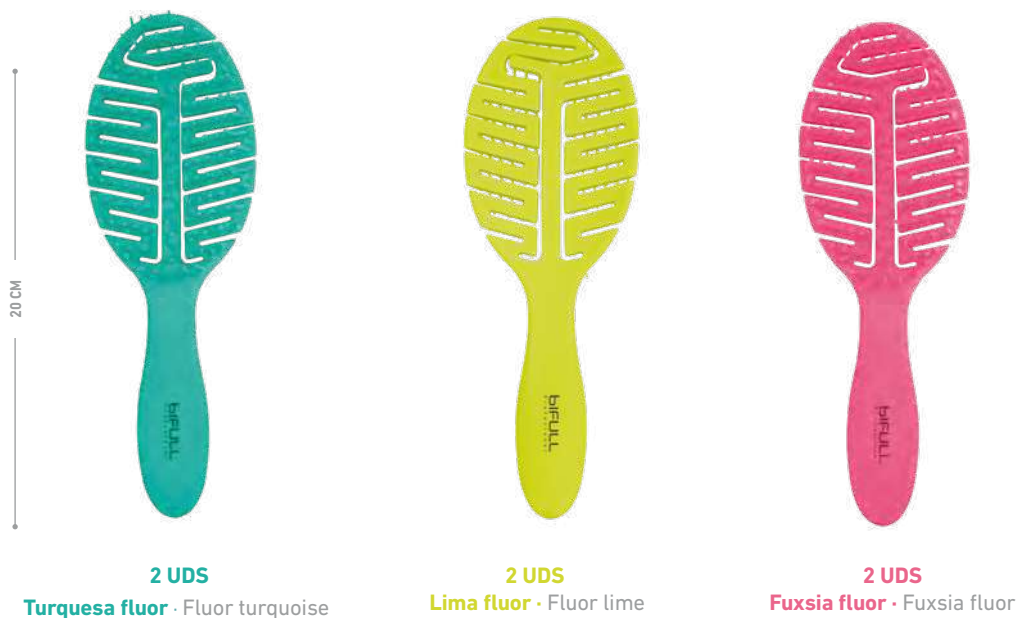

**Esqueleto negro · Black skeleton**  
BFCEP40412

P.V.P. ▶ **1,40€**

UNIT. 1 BOX. 12

**Esqueleto Mini Iris · Mini skeleton iris**  
BFCEP40618

P.V.P. ▶ **0,98€**

UNIT. 1 BOX. 24

**LOS CEPILLOS ESQUELETO PERMITEN UNA MAYOR VELOCIDAD EN EL SECADO DEL CABELLO**  
SKELETON BRUSHES ALLOW A HIGHER SPEED IN DRYING HAIR

**DORIAN**  
**Esqueleto · Skeleton**  
BFCEP42152

P.V.P. ▶ **2,30€**

UNIT. 1 BOX. 12

**bIFULL**  
Professional  
by perfectbeauty

**DETANGLER FLUOR LEAF** · Cepillos esqueleto desenredantes · Detangler skeleton brushesPÚA PLÁSTICO // PLASTIC BRISTLES  
BFCEP44560P.V.P. ▶ **28,90€**  
UNIT. 1 BOX. 28*6 uds.*

CONTIENE / CONTAINS

DISFRUTA DE UN CEPILLADO SUAVE PERO EFECTIVO  
ENJOY A GENTLE BUT EFFECTIVE BRUSHING**Flexibles**  
Flexible**Curvado**  
Curved

Su innovador cuerpo flexible en forma de hoja se adapta perfectamente a la cabeza y desenreda el pelo de forma fácil y rápida. Incluye cerdas flexibles y resistentes que protegen el cabello de tirones o roturas. Su diseño con canales abiertos permite un mejor flujo de aire disminuyendo el tiempo de secado.

Its innovative flexible, leaf-shaped body fits perfectly on the head and untangles hair easily and quickly. Includes flexible and resistant bristles that protect hair from pulling or breaking. Its open channel design allows a better airflow and reduces drying time.