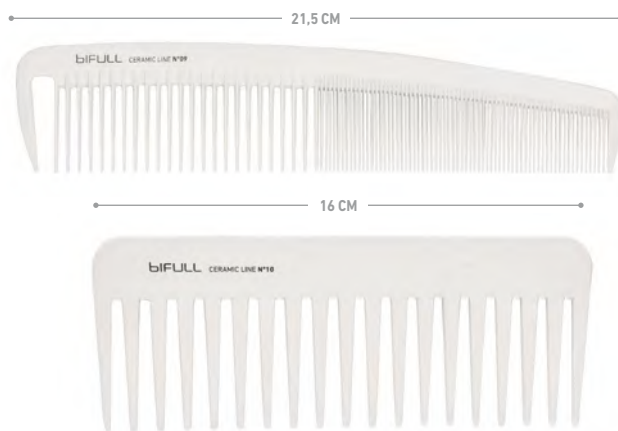

**10\_ N°10**  
**Peine ahuecador grande**  
 Big wide-toothed comb  
 BFPEI43834

P.V.P. ▶ **2,75€** UNIT. 1 BOX. 12

MEASURE  
COMBS // **PEINES CON MEDIDAS**

**Peines profesionales de gran calidad con regla integrada para mediciones precisas. // Se puede medir la longitud del cabello durante el corte o el peinado. Ideal para la enseñanza, fácilmente legible. Material Policarbonato, antiestático, duradero y difícil de romper, resistente a los químicos y resistente al calor. Terminación púa perfecta para proteger el cuero cabelludo.**