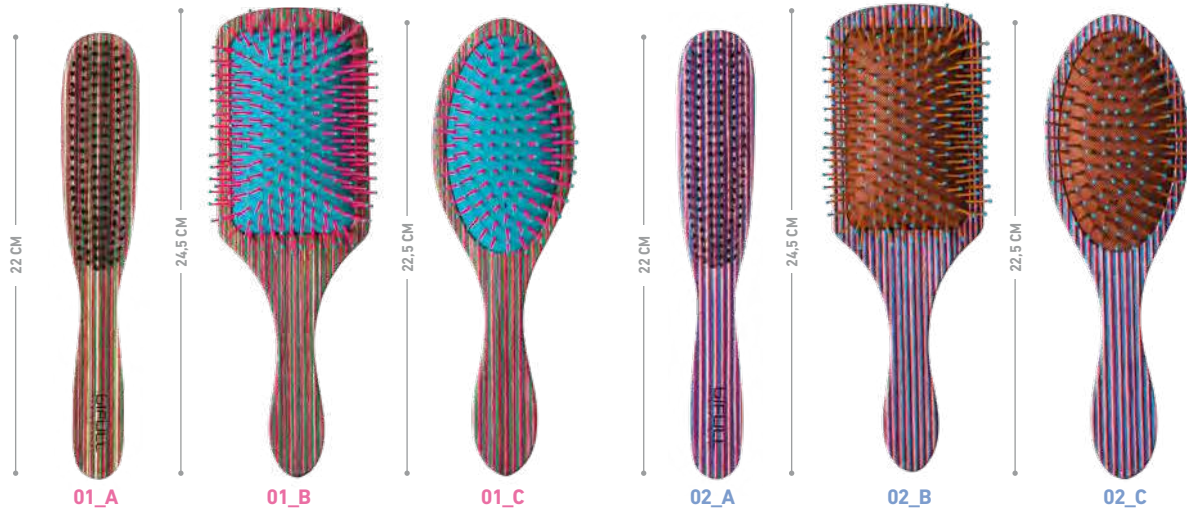

Wood

STRIPED WOOD · Cepillos de madera · Wood brushes

PÚA PLÁSTICO // PLASTIC BRISTLES

01_A Rectangular · Rectangular
BFCEP43148

P.V.P. ▶ **5,20€**

UNIT. 1 BOX. 100

01_B Raqueta · Paddle
BFCEP42742

P.V.P. ▶ **5,50€**

UNIT. 1 BOX. 20

02_A Rectangular · Rectangular
BFCEP43147

P.V.P. ▶ **5,20€**

UNIT. 1 BOX. 100

02_B Raqueta · Paddle
BFCEP42744

P.V.P. ▶ **5,50€**

UNIT. 1 BOX. 20

01_C Ovalado · Oval
BFCEP42743

P.V.P. ▶ **5,20€**

UNIT. 1 BOX. 20

02_C Ovalado · Oval
BFCEP42745

P.V.P. ▶ **5,20€**

UNIT. 1 BOX. 20