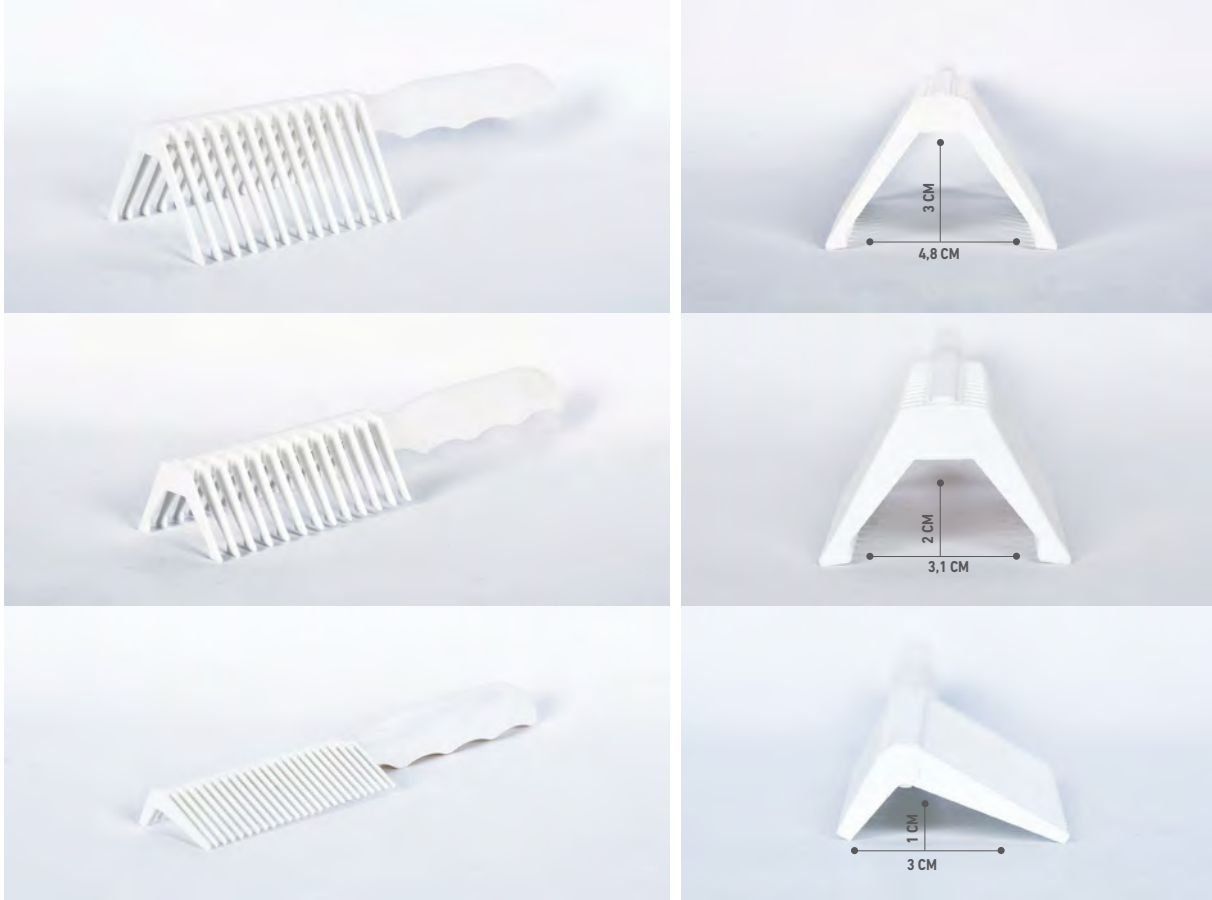

BFPEI40845

P.V.P. ► **4,00€**

UNIT. 1 BOX. 25

SET GUIDE

Juego 3 peines guía para corte · Set of 3 cutting guide combs
BFPEI42295

P.V.P. ► 5,30€

UNIT. 1 BOX. 108

FLATTOPER COMB