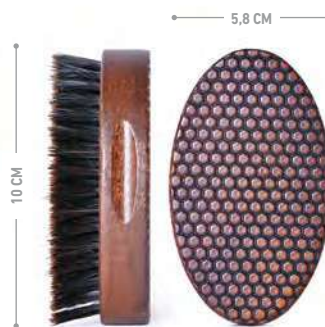

BEEHIVE N° 6 · OVAL

BFCEP36693

P.V.P. ► **13,95€**

UNIT	BOX
1	12

CEPILLO OVALADO. 100 % jabalí.

11 hileras de cerdas y una longitud de 10 CM. Indicado para peinar y cepillar todo tipo de barbas.

OVAL BRUSH. 100 % wild boar. 11 rows of bristles and a length of 10 CM. Indicated to brush all kind of beards.