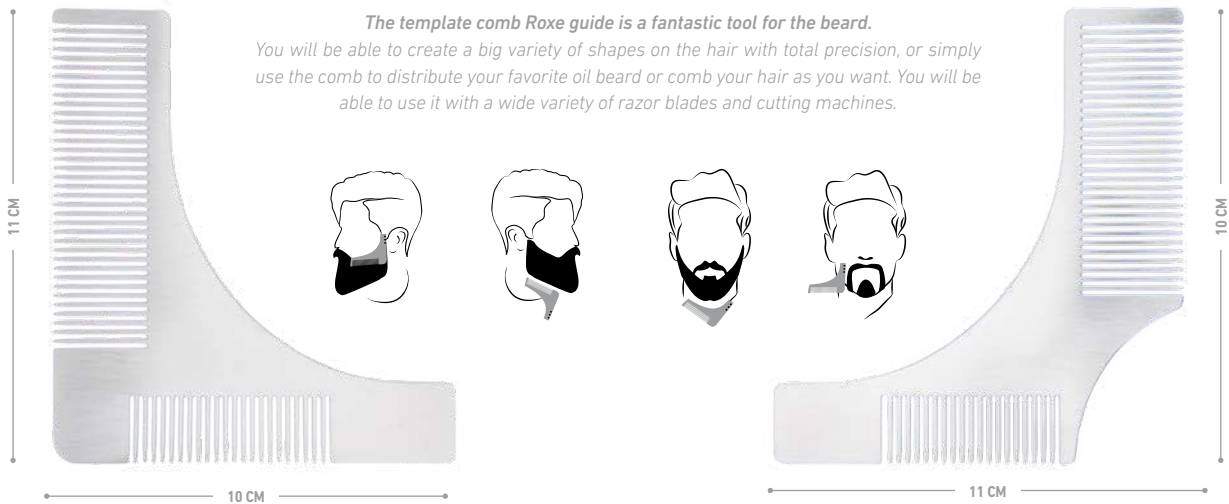

ROOKIE Y ROXE GUIDE

PEINES Y PLANTILLAS GUÍA · GUIDE COMBS AND STENCILS
DALE FORMA A TU CUELLO Y PERFILA TUS MEJILLAS EN SOLO UNOS MINUTOS
GIVE SHAPE TO YOUR NECK AND OUTLINE YOUR CHEEKS IN JUST A FEW MINUTES

Los peines guía son una fantástica herramienta para la barba.

Podrás crear gran variedad de formas en el pelo con total precisión, o simplemente utilizar el peine, para distribuir tu aceite favorito para la barba o peinar tu pelo como quieras. Podrás utilizarla con una amplia variedad de cuchillas de afeitar y máquinas de corte.

The template comb Roxe guide is a fantastic tool for the beard.

You will be able to create a big variety of shapes on the hair with total precision, or simply use the comb to distribute your favorite oil beard or comb your hair as you want. You will be able to use it with a wide variety of razor blades and cutting machines.

ROOKIE

Peine guía metálico · Metallic guide comb
BFPEI43094

PEINE GUÍA PARA BARBA
GUIDE COMB FOR BEARD

P.V.P. ► **5,60€**
UNIT. 1 BOX. 240

ROOKIE MAX

Peine guía metálico · Metallic guide comb
BFPEI43095

PEINE GUÍA PARA BARBA
GUIDE COMB FOR BEARD

P.V.P. ► **5,60€**
UNIT. 1 BOX. 240