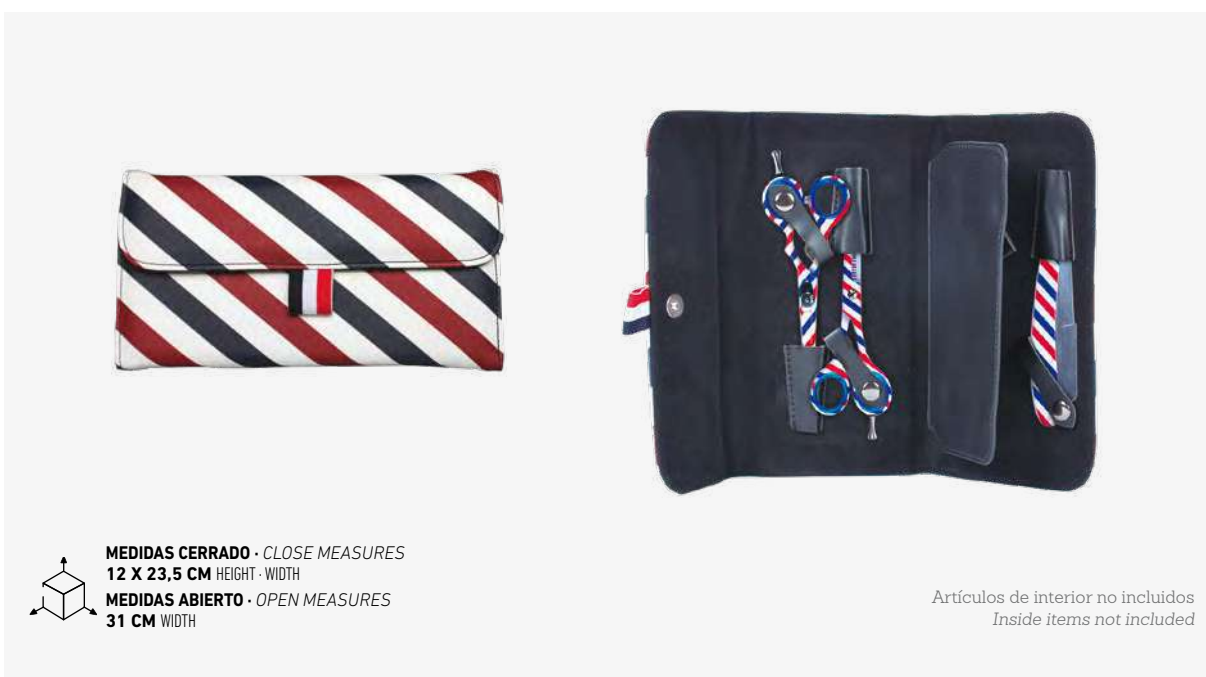

Artículos de interior no incluidos
Inside items not included

CASE BARBER LINE

ESTUCHE TIJERAS · SCISSORS CASE

ZZUTI43234

P.V.P. ► 18,95€

UNIT. 1 BOX. 60

MEDIDAS CERRADO · CLOSE MEASURES
12 X 23,5 CM HEIGHT · WIDTH
MEDIDAS ABIERTO · OPEN MEASURES
31 CM WIDTH