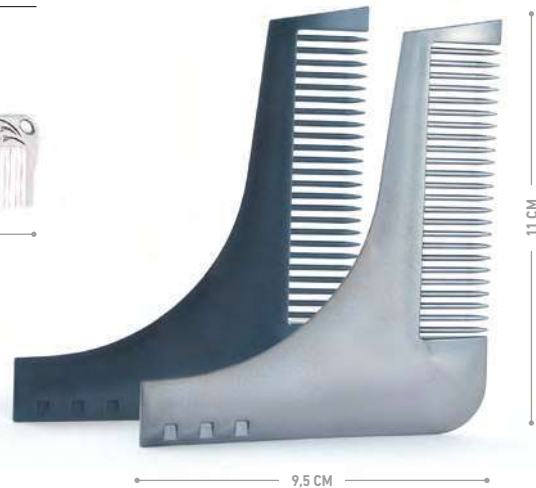

BUBLEVELS

Peine profesional con nivel
Professional comb with level

BFPEI40845

P.V.P. ► **4,00€**

UNIT. 1 BOX. 25