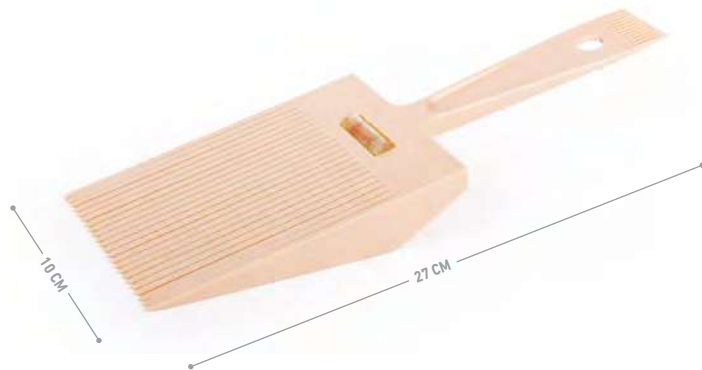

Peine plano con nivel · Flat comb with level

BFPEI05123

P.V.P. ► 10,90€

UNIT. 1 BOX. 56

Facilita el corte al cepillo horizontal gracias al nivel de burbuja de aire incorporado.

It makes horizontal cutting easier thanks to its air bubble.