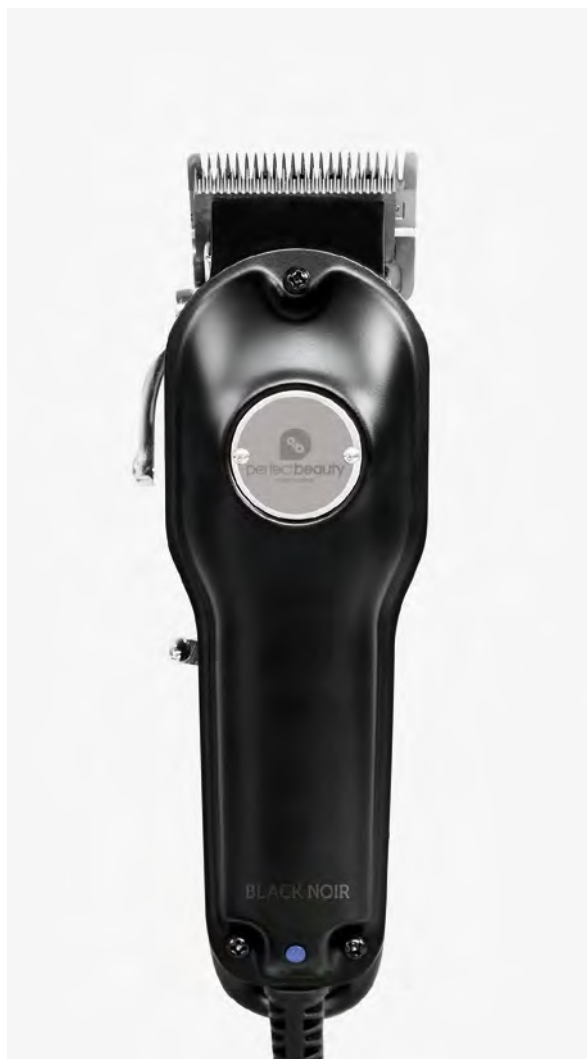

- Rotation speed: 9000 r.p.m.
- Using time: 120 min.
- Battery: Lithium 3.7V/4400 mAh*2.
- Noise: ≤72 dB.
- Power: 10 W.
- Weight: 514 g.
- Input adapter: 100 - 240 V, Output: 5 VDC.
- Frequency: 50/60 Hz.
- Charging time: 3 h.
- Charging LED indicator.
- Lifetime: 1000 h.
- 6 combs: 3, 6, 10, 13, 16 y 19 MM.
- Not water resistant.

Mirror Cut MC-01

MÁQUINA DE CORTE PROFESIONAL
PROFESSIONAL HAIR CLIPPER

P.V.P. ► **89,00€**

MIRROR CUT MC - 01 // ZZMAQ44104

UNIT	BOX
1	12

Repuestos Spare parts

PACK 6 PEINES - PACK 6 COMBS

P.V.P. ► **9,50€**

PBREP20164

UNIT. 1	BOX. 1
---------	--------

MÁQUINA · MACHINE 18,5 CM HEIGHT
SUPERFICIE DE CORTE · CUTTING SURFACE 5 CM WIDTH

Máquina de corte profesional con cable. Cuenta con un potente motor DC que mejora el efecto del corte. Dispone de una cuchilla de cerámica afilada resistente al desgaste. La innovación técnica que prescinde del voltaje ajustable permite que se enchufe directamente en la toma de corriente, lo que aporta mucha comodidad de uso. Diseño ergonómico y fácil de llevar.

Professional corded clipper. It has a powerful DC motor that improves the cutting effect. It has a sharp, wear-resistant ceramic blade. The technical innovation that dispenses with adjustable voltage allows it to be plugged directly into the socket, which makes it very convenient to use. Ergonomic design and easy to carry.