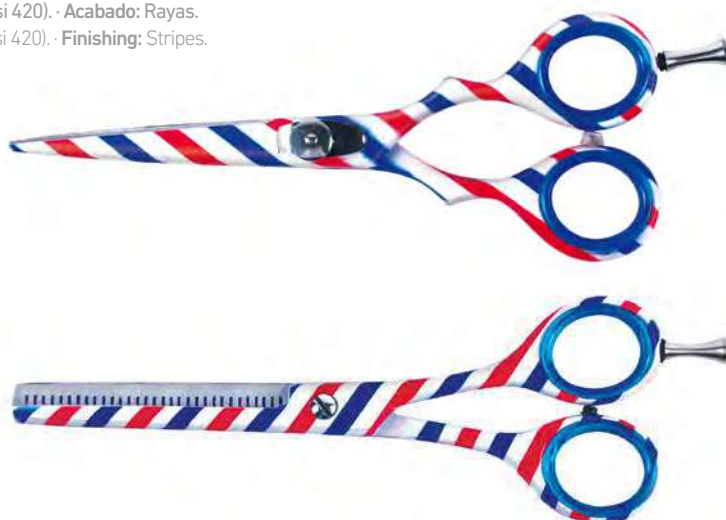

Barber Line esculpir - sculpt:

5,5" · ZZCOR43503

P.V.P. ▶ 26,90€

UNIT. 1 BOX. 12