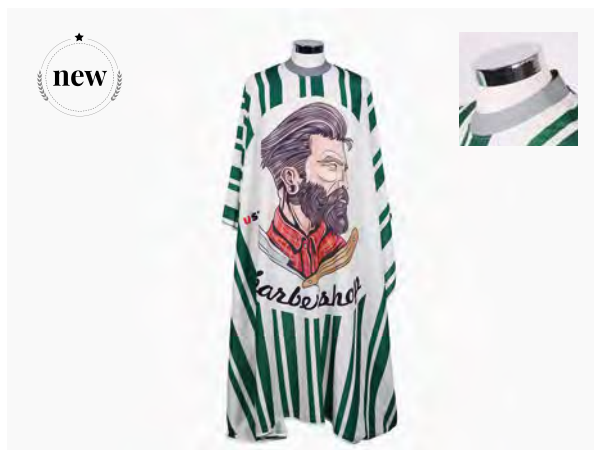

P.V.P. ▶ **8,95€**

UNIT. 1 BOX. 150

01. MOUSTACHE BLUE · Capa corte seda cuello de silicona.
Silk cutting cape with silicone collar.

160 X 140 CM. ZZTEX44929

P.V.P. ▶ **22,95€**

UNIT. 1 | BOX. 10

02. BARBER HIPSTER · Capa corte seda cuello de silicona.
Silk cutting cape with silicone collar.