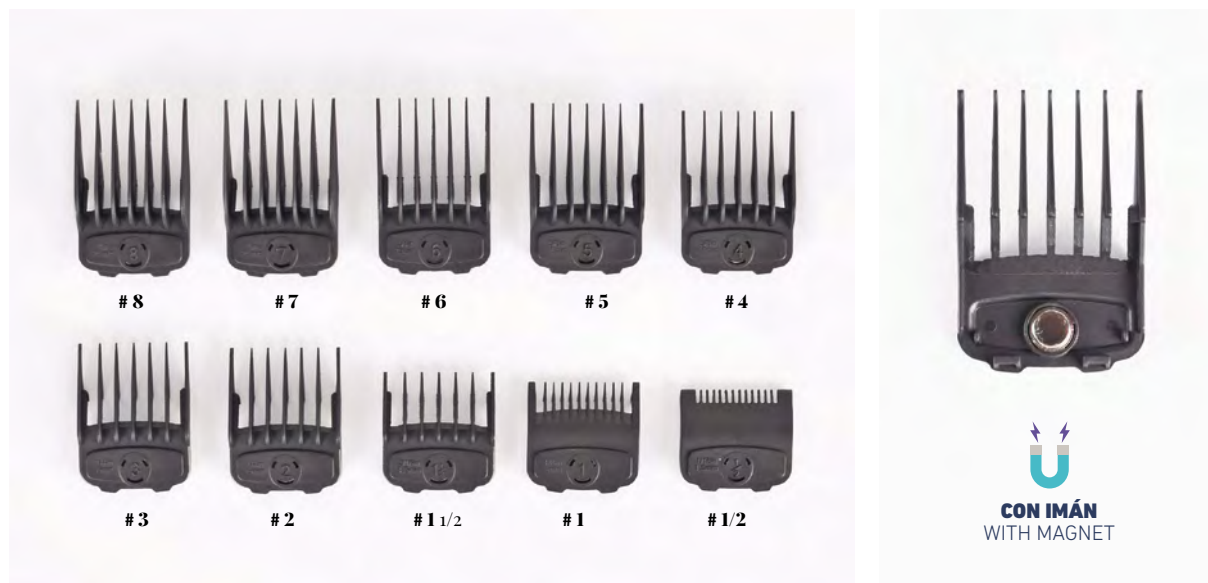

King Magnetic

PEINES GUÍA MAGNÉTICOS · UNIVERSALES · MAGNETIC GUIDE COMBS · UNIVERSAL

Peines guía de recambio. Su clip de metal imantado sujeta de manera segura los peines, aportando tranquilidad y seguridad a la hora del trabajo. Desarrollados con un plástico muy resistente, relleno de vidrio y minerales, que se desliza a la perfección en el cabello para un corte más suave. Sus dientes redondeados proporcionan una experiencia de corte más agradable.

Replacement combs. Its magnetized metal clip securely fastens the combs, providing peace and security at work. They are made with a very resistant plastic, glass and mineral filled, which slides perfectly into the hair for a softer cut. Its rounded teeth provide a more enjoyable cutting experience.

Pack 10 peines · Pack 10 combs.

Peines individuales · Individual combs

KING MAGNETIC · PEINES GUÍA MAGNÉTICOS · UNIVERSALES
PACK 10 UDS · PBACC43988

P.V.P. ▶ **28,90€**

UNIT. 1 BOX. 60

Peines guía de recambio. Vienen en una bandeja organizadora donde puede almacenarlos sin ocupar apenas espacio.

Replacement Combs. They come in an organizing tray where you can store them without just taking up space.

MEDIDAS · MEASURES
8 X 25 CM HEIGHT · WIDTH.

# 8	25 MM
# 7	22 MM
# 6	19 MM
# 5	16 MM
# 4	13 MM
# 3	10 MM
# 2	6.0 MM
# 1 1/2	4.5 MM
# 1	3.0 MM
# 1/2	1.5 MM