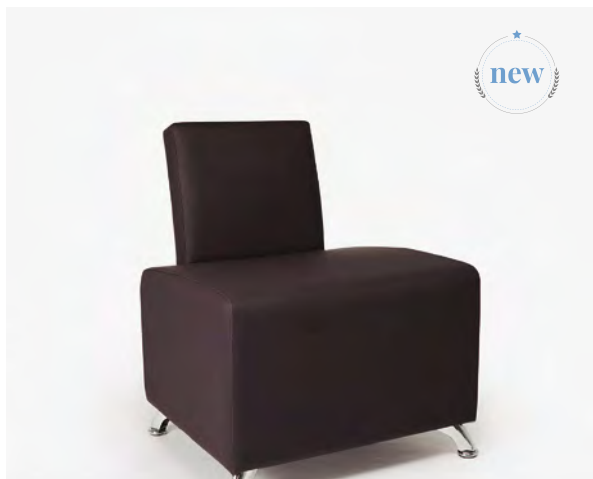

Selene Wengue

SELENE
SILLÓN DE ESPERA
WAITING COUCH

P.V.P. ▶ **243,54€**
UNIT. 1 BOX. 1

SELENE WENGUE · BFM0B45034

Sillón de espera negro con respaldo. Elegante y sofisticado.
Black waiting couch with back. Elegant and sophisticated.

73 X 60 X 60 CM
HEIGHT · WIDTH · DEPTH