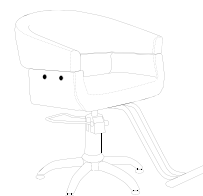

79 - 89 X 63 X 57 CM
HEIGHT · WIDTH · DEPTH

Sillón tocador cómodo y confortable. Dale un toque de distinción a tu salón.
Comfortable styling chair. Give a touch of distinction to your hair salon.