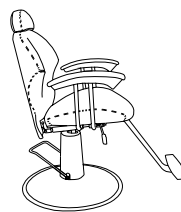

P.V.P. ▶ **418,00€**

UNIT. 1 BOX. 1

94-107 X 63 X 90-130 CM
HEIGHT · WIDTH · DEPTH

NEGRO _BLACK · BFM0B44667

Silla de estética Ambar con bomba hidráulica y base redonda de metal. Asiento cómodo, de uso duradero. Respaldo manualmente reclinable. Reposacabezas de altura regulable. Reposapiés con apoyo para las piernas. Make up chair Ambar with hydraulic pump and round metal base. Comfortable seat, durable use. Manually reclining backrest. head restraints with adjustable height. Footrests with leg support.

Odín

ODÍN · SILLÓN DE ESTÉTICA · MAKE UP CHAIR

P.V.P. ▶ **520,00€**

UNIT. 1 BOX. 1

50-62 X 60 X 87 CM
HEIGHT · WIDTH · DEPTH

BLANCO _WHITE · BFM0B43209
NEGRO _BLACK · BFM0B43208

Silla de estética Odín con bomba hidráulica y base redonda de metal. Asiento cómodo, de uso duradero. Respaldo manualmente reclinable. Reposacabezas de altura regulable. Reposapiés con apoyo para las piernas.
Make up chair Odín with hydraulic pump and round metal base. Comfortable seat, durable use. Manually reclining backrest. head restraints with adjustable height. Footrests with leg support.

Galia

GALIA · SILLÓN DE ESTÉTICA · MAKE UP CHAIR

P.V.P. ▶ **635,00€**

UNIT. 1 BOX. 1

100-115 X 93 X 65 CM
HEIGHT · WIDTH · DEPTH

BLANCO _WHITE · BFM0B43228
NEGRO _BLACK · BFM0B43227

Silla de estética Galia con bomba hidráulica y base redonda de metal. Asiento cómodo, de uso duradero. Respaldo manualmente reclinable. Reposacabezas de altura regulable. Reposapiés con apoyo para las piernas.
Make up chair Galia with hydraulic pump and round metal base. Comfortable seat, durable use. Manual reclining backrest. head restraints with adjustable height. Footrests with leg support.