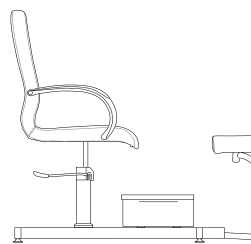

114-12 X 66 X 115 CM
HEIGHT · WIDTH · DEPTH