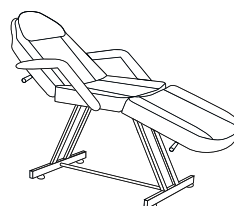

Vega

VEGA · CAMILLA 3 CUERPOS · 3 SECTION BEAUTY BED

P.V.P. ▶ **495,80€**

UNIT. 1 BOX. 1

75 X 77 X 186 CM
HEIGHT · WIDTH · DEPTH