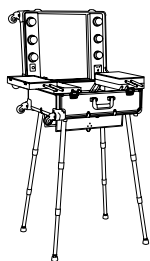

143 X 70 X 51 CM
HEIGHT · WIDTH · DEPTH